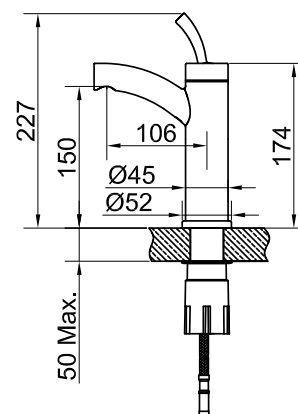

Steel Chili

Tvättställsblandare i rostfritt stål med en elegant och karakteristisk form.

Art nr	RSK
10090	8344571

Tekniska data:
Håltagning: 35 mm
Riktbar strålsamlare

MÅTT