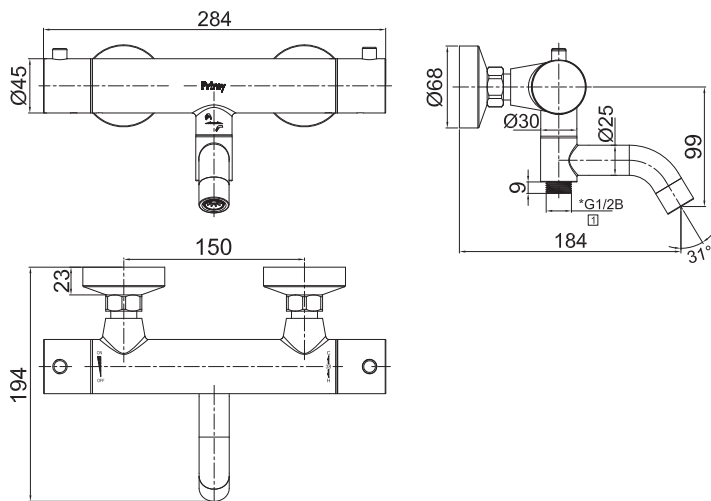

EDITION: 2018-09-13

Steel Pleasure 4 Sand

Badkarsblandare i rostfritt stål med 1,5 m duschslang, handdusch och handduschfäste. Termostatblandare med integrerad omkastare och infällbar badkarspip. Slang anti-twist. Två funktioner: handdusch och badkarspip.

Art nr	RSK
20046	8362068

Tekniska data:

CC 150, excentrar för CC 160 medföljer
Duschslang: 1,5 m

MÅTT