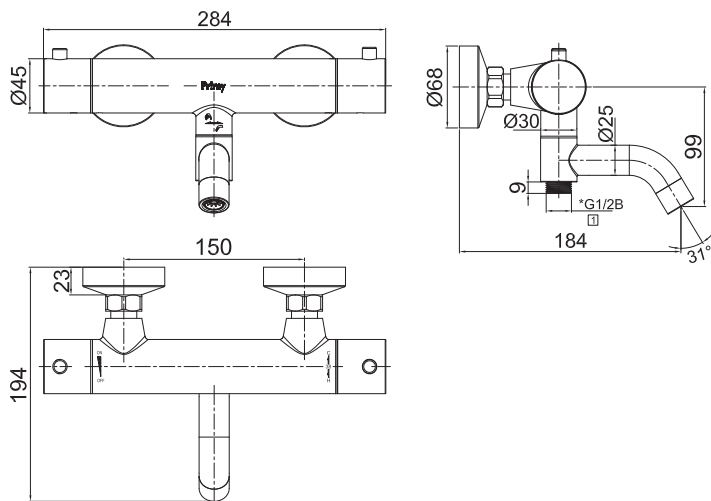

EDITION: 2018-09-13

Steel Pleasure 4 Amber

Badkarsblandare i rostfritt stål med 1,5 m duschslang, handdusch och handduschfäste. Termostatblandare med integrerad omkastare och infällbar badkarspip. Slang anti-twist. Två funktioner: handdusch och badkarspip.

Art nr	RSK
20047	8362069

Tekniska data:

CC 150, excentrar för CC 160 medföljer
Duschslang: 1,5 m

MÅTT