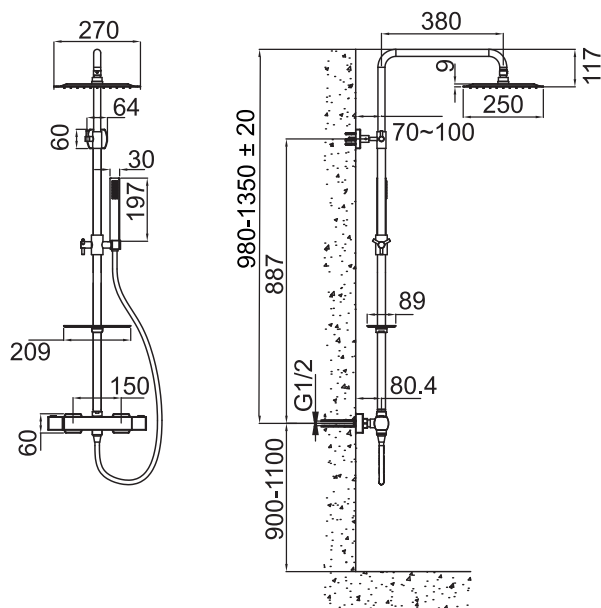

Steel Expression 2

Takduschset i rostfritt stål med tvålhylla. Temp-eratur- & tryckfalls-kompenserande termostat-blandare med Safe touch-funktion och integrerad omkastare. Två funktioner: takdusch och hand-dusch. Köp till badkar-spip. Finns även i 160 cc.

Art nr   **RSK**

20210   8282807

Tekniska data:

CC 150, excentrar för CC 160 medföljer

Justerbar duschstång: 980-1350 mm (± 20 mm)¹

Justerbart övre väggfäste: CC 70-129 mm från väggen

Duschslang: 1,5 m

Takdusch: 250x270 mm (BxD)

Hyllmått: 90x210 mm (BxD)

¹För eventuellt justerade mått, besök www.primy.se/ termostatblandare

MÅTT

EDITION: 2018-05-23

Typgodkännande nr: 1354 - 1356