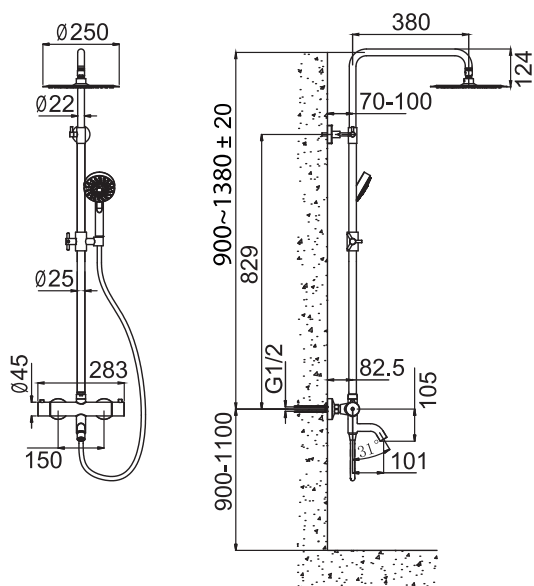

Steel Pleasure 3 Shadow

Takduschset i rostfritt stål. Termostatblandare med integrerad omkastare och infällbar badkarspip. Slang anti-twist. Tre funktioner: takdusch, handdusch och badkarspip.

Art nr RSK

20028 8282880

Tekniska data:

CC 150, excentrar för CC 160 medföljer
Justerbar duschstång: 900-1380 mm (± 20 mm)¹
Justerbart övre väggfäste: CC 70-129 mm från väggen
Duschslang: 1,5 m
Takdusch: $\varnothing 250$ mm
Cylindrisk handdusch

¹För eventuellt justerade mått, besök www.primy.se/
termostatblandare

MÅTT

Typgodkännande nr: 1354 - 1356