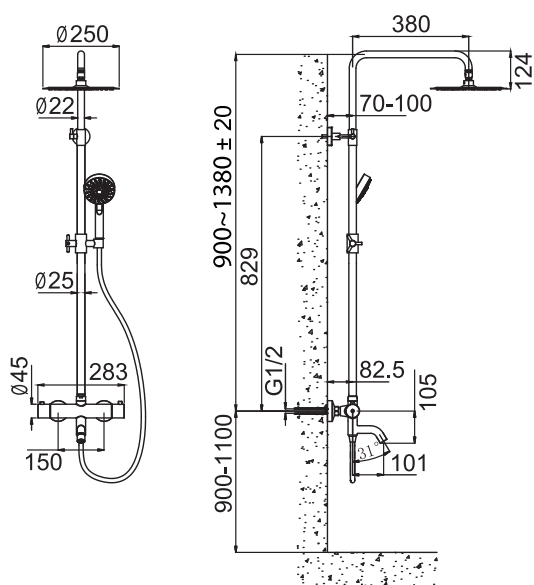

Steel Pleasure 3 Amber

Takduschset i rostfritt stål. Termostatblandare med integrerad omkastare och infällbar badkarspip. Slang anti-twist. Tre funktioner: takdusch, handdusch och badkarspip.

Art nr RSK

20027 8282848

Tekniska data:

CC 150, excentrar för CC 160 medföljer
Justerbar duschstång: 900-1380 mm (± 20 mm)¹
Justerbart övre väggfäste: CC 70-129 mm från väggen
Duschslang: 1,5 m
Takdusch: $\varnothing 250$ mm
Cylindrisk handdusch

¹För eventuellt justerade mått, besök www.primy.se/ termostatblandare

MÅTT