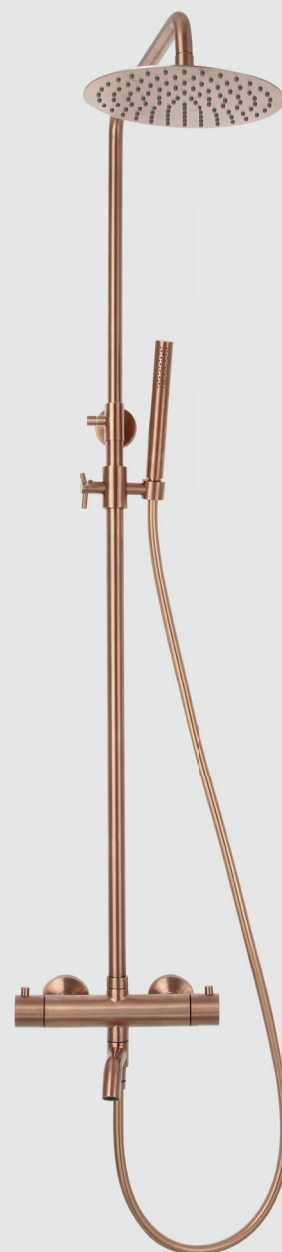

EDITION: 2018-05-23