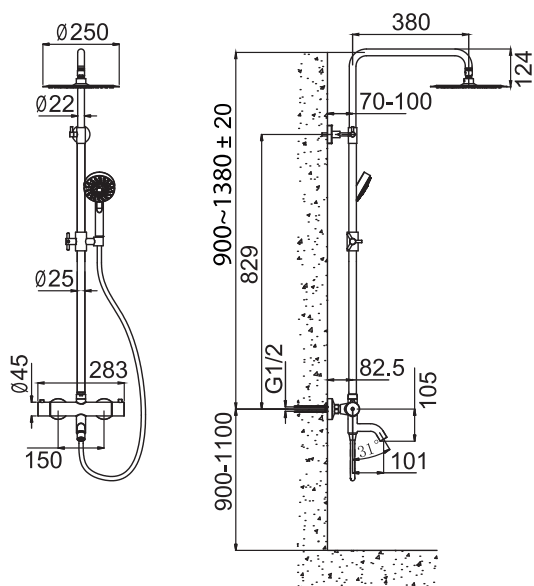

Steel Pleasure 3 Sand

Takduschset i rostfritt stål. Termostatblandare med integrerad omkastare och infällbar badkarspip. Slang anti-twist. Tre funktioner: takdusch, handdusch och badkarspip.

Art nr RSK

20026 8282847

Tekniska data:

CC 150, excentrar för CC 160 medföljer
Justerbar duschstång: 900-1380 mm (± 20 mm)¹
Justerbart övre väggfäste: CC 70-129 mm från väggen
Duschslang: 1,5 m
Takdusch: $\varnothing 250$ mm
Cylindrisk handdusch

¹För eventuellt justerade mått, besök www.primy.se/ termostatblandare

MÅTT

Typgodkännande nr: 1354 - 1356