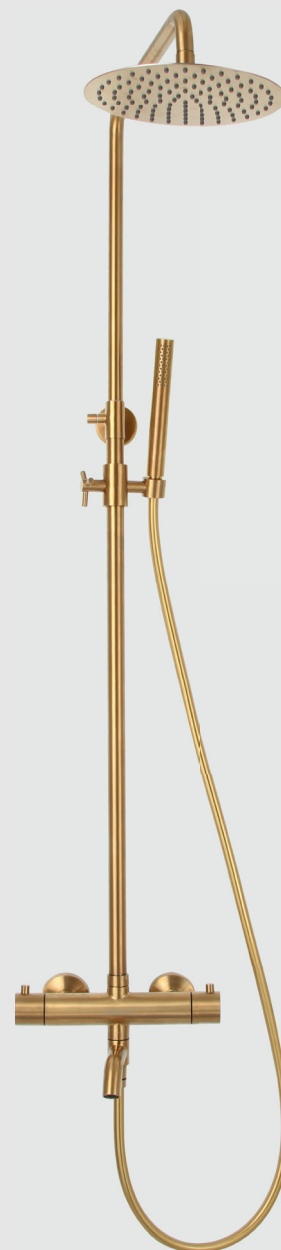

Steel Pleasure 3 Sand

Takduschset i rostfritt stål. Termostatblandare med integrerad omkastare och infällbar badkarspip. Slang anti-twist. Tre funktioner: takdusch, handdusch och badkarspip.

Art nr RSK

20026 8282847

Tekniska data:

CC 150, excentrar för CC 160 medföljer
Justerbar duschstång: 900-1380 mm (± 20 mm)¹
Justerbart övre väggfäste: CC 70-129 mm från väggen
Duschslang: 1,5 m
Takdusch: $\varnothing 250$ mm
Cylindrisk handdusch

¹För eventuellt justerade mått, besök www.primy.se/ termostatblandare

MÅTT

Typgodkännande nr: 1354 - 1356