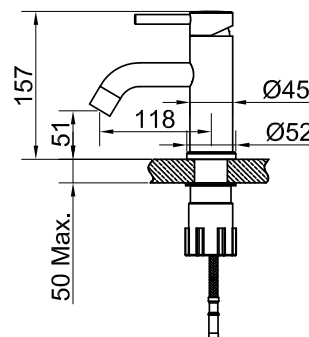

Tekniska data:

Håltagning: 35 mm

MÅTT

Typgodkännande nr: 1354 - 1356