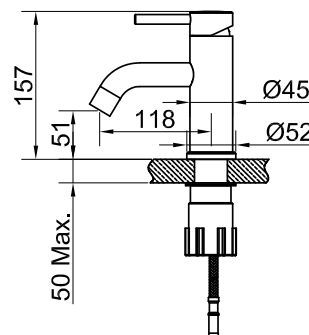

Steel Wave Sand

Tvättställsblandare i rostfritt stål. Stilren modell med rund kropp och böjd pip. Finns även i två färger.

Art nr	RSK
10006	8277584

Tekniska data:
Håltagning: 35 mm

MÅTT