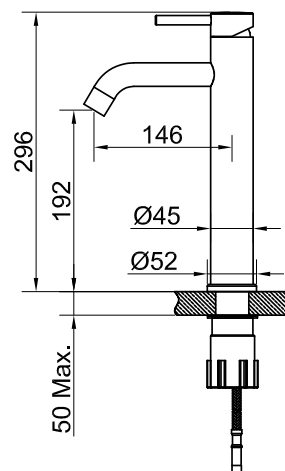

Tekniska data:

Håltagning: 35 mm

Typgodkännande nr: 1354 - 1356