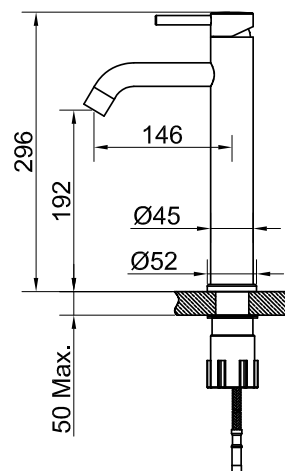

Tekniska data:

Håltagning: 35 mm

MÅTT

Typgodkännande nr: 1354 - 1356