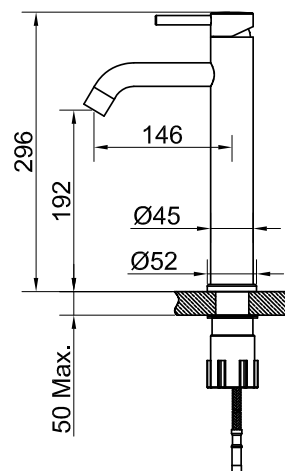

Steel Wave High

Tvättställsblandare i rostfritt stål. Med rund kropp och böjd pip. Hög modell passar till fristående porslin. Finns även i två färger.

Art nr	RSK
10015	8344560

Tekniska data:
Håltagning: 35 mm

MÅTT