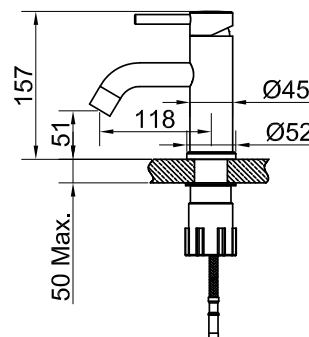

Steel Wave Amber

Tvättställsblandare i rostfritt stål. Stilren modell med rund kropp och böjd pip. Finns även i två färger.

Art nr	RSK
10007	8277585

Tekniska data:
Håltagning: 35 mm

MÅTT