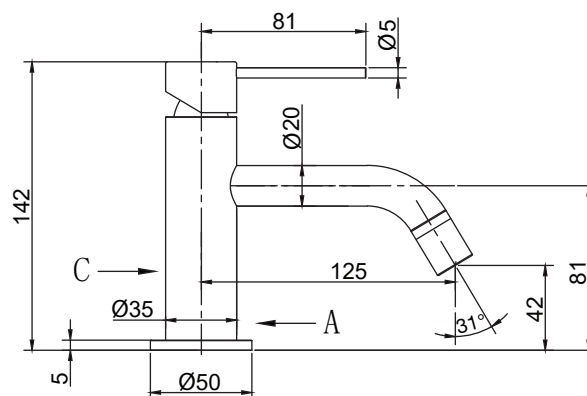

Tekniska data:

Håtagning: 35 mm

MÅTT