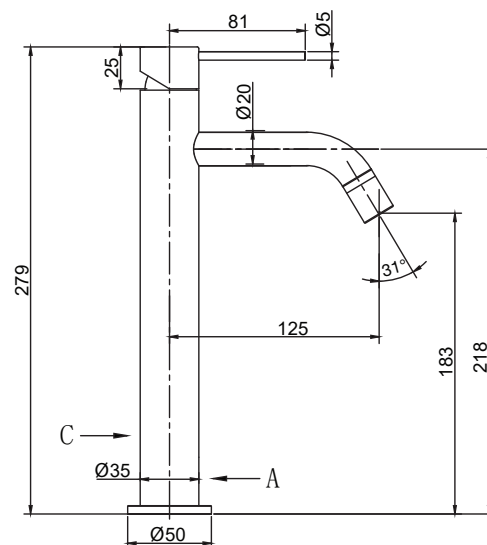

Tekniska data:

Håtagning: 35 mm

MÅTT