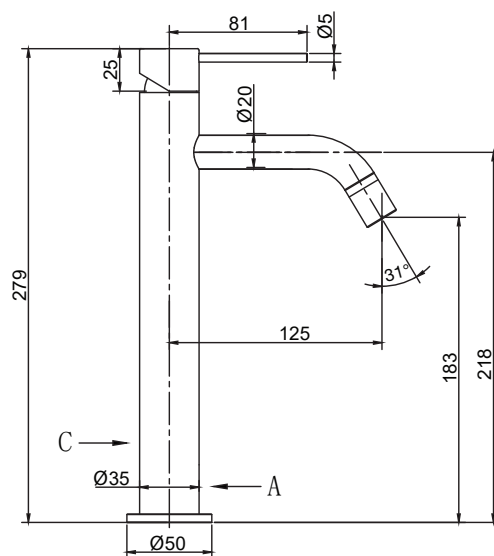

Steel Voyage High Shadow

Tvättställsblandare i rostfritt stål. Med rund kropp, böjd pip och slimmat utförande. Hög modell, passar till fristående porسلin.

Art nr	RSK
10218	8277862

Tekniska data:
Håltagning: 35 mm

MÅTT