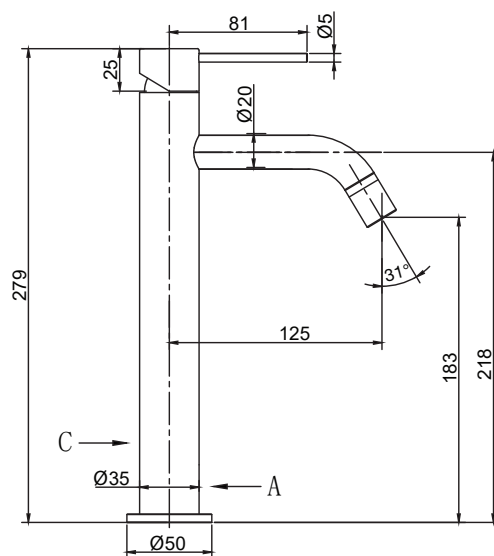

Steel Voyage High Sand

Tvättställsblandare i rostfritt stål. Med rund kropp, böjd pip och slimmat utförande. Hög modell, passar till fristående porslin.

Art nr	RSK
10216	8277860

Tekniska data:
Håltagning: 35 mm

MÅTT