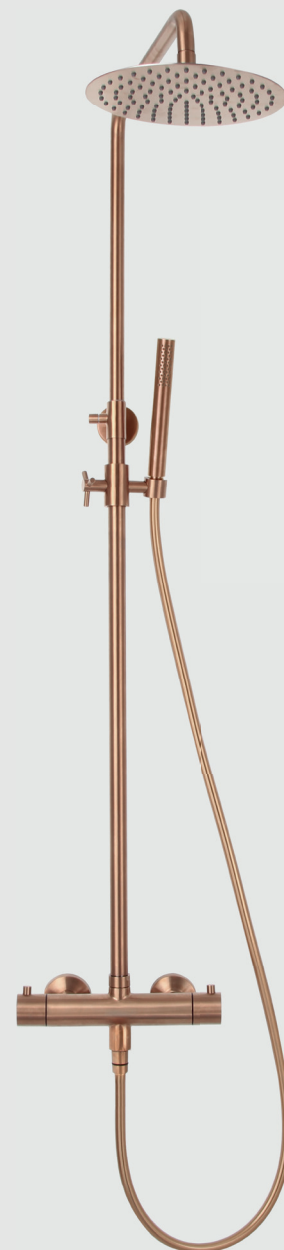

Steel Pleasure 2 Amber

Takdusjsett i rustfritt stål. Termostatbatteri med innebygd omkaster. Slange med anti-twist To funksjoner: takdusj og hånddusj.

Art nr	RSK	Pris
20017	8282846	14990,-

Tekniske data:

CC 150, eksenter til CC 160 er inkludert
Justerbar dusjstang: 900-1380 mm (± 20 mm)¹
Justerbart øvre veggfeste: CC 70-129 mm fra veggen
Dusjslange: 1,5 m
Takdusj: Ø 250 mm
Cylindrisk hånddusj

¹For justering av oppmåling besøk vår nettside:
www.primy.no

DIMENSJONER

Typgodkännande
nr: 1354 - 1356