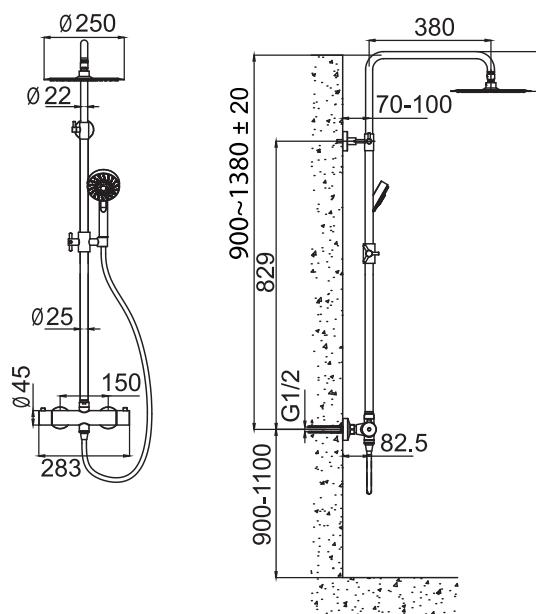

Steel Pleasure 2 Amber

Takdusjsett i rustfritt stål. Termostatbatteri med innebygd omkaster. Slange med anti-twist To funksjoner: takdusj og hånddusj.

Art nr	RSK	Pris
20017	8282846	14990,-

Tekniske data:

CC 150, eksenter til CC 160 er inkludert
Justerbar dusjstang: 900-1380 mm (± 20 mm)¹
Justerbart øvre veggfeste: CC 70-129 mm fra veggen
Dusjslange: 1,5 m
Takdusj: Ø 250 mm
Cylindrisk hånddusj

¹For justering av oppmåling besøk vår nettside:
www.primy.no

DIMENSJONER

Typgodkännande
nr: 1354 - 1356