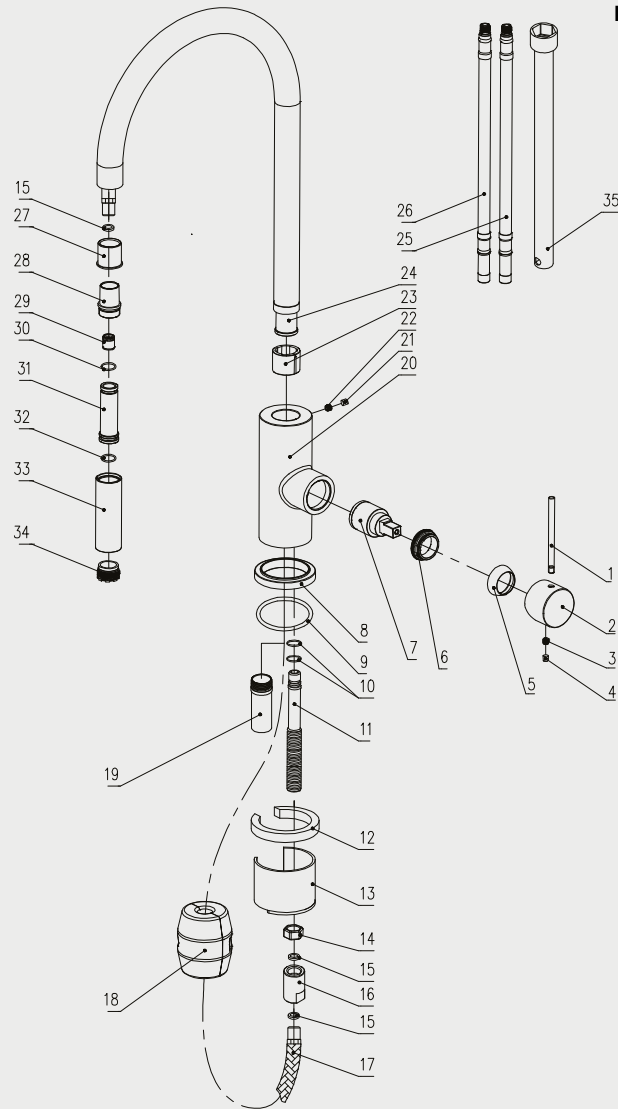

EDITION: 2018-09-13

1. 1 Handle bar
2. 2 Handle base
3. 3 inner hex screw
4. 4 Decoration rubber
5. 5 Decoration cover
6. 6 Screw nut
7. 7 Cartridge
8. 8 Base
9. 9 O ring
10. 10 O ring
11. 11 Connector tube
12. 12 Rubber
13. 13 Fixing sheet
14. 14 Nut
15. 15 Plane ring-sealing
16. 16 Connector
17. 17 Flexible hose
18. 18 Weight
19. 19 Splined hub
20. 20 Body
21. 21 Decoration rubber
22. 22 Inner hex screw
23. 23 C ring
24. 24 Spout
25. 25 Flexible hose
26. 26 Flexible hose
27. 27 Bushing
28. 28 Pull out connector
29. 29 Check valve
30. 30 O ring
31. 31 Inner hose
32. 32 O ring
33. 33 Nozzle body
34. 34 Aerator
35. 35 Tool

Steel Accent Shadow

Köksblandare i rostfritt stål med utdragbart munstycke som förenklar rengöring av disk och diskho. Slimmat utförande, modern design och smarta funktioner.

Tuotenumero	RSK
30103	8310660

Tekniset tiedot:
Läpivienti: 35 mm
Kääntösäde: 360°