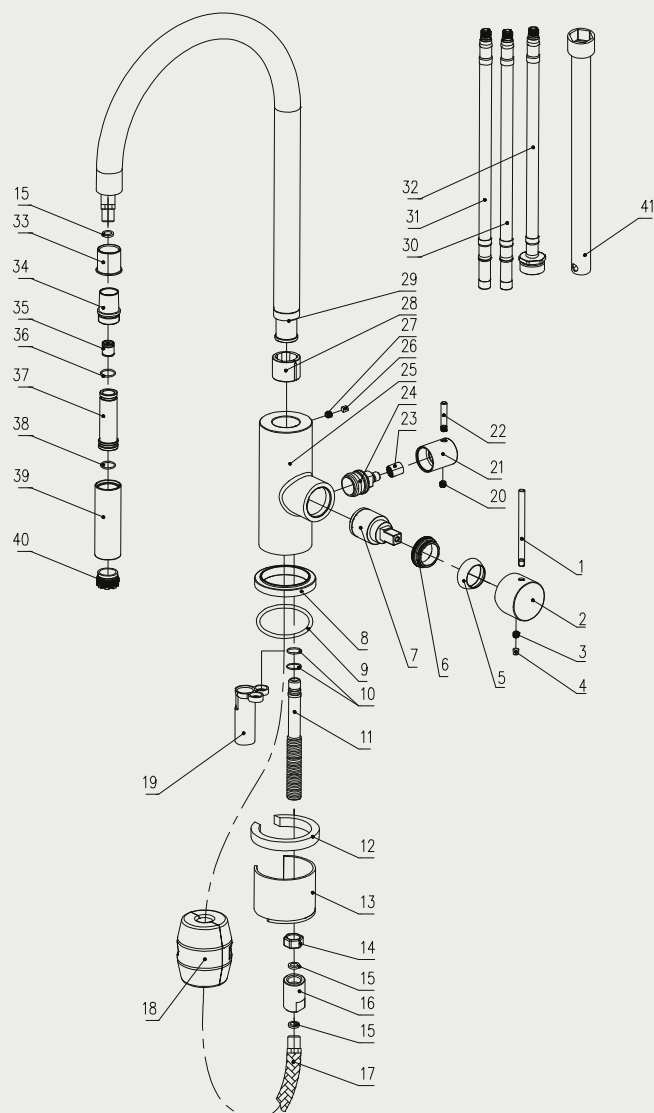

EDITION: 2018-09-13

1. 1 Handle bar
2. 2 Handle base
3. 3 inner hex screw
4. 4 Decoration rubber
5. 5 Decoration cover
6. 6 Screw nut
7. 7 Cartridge
8. 8 Base
9. 9 O ring
10. 10 O ring
11. 11 Connector hose
12. 12 Rubber
13. 13 Fixing sheet
14. 14 Nut
15. 15 Plane ring-sealing
16. 16 Connector
17. 17 Flexible hose
18. 18 Weight
19. 19 Splined hub
20. 20 Inner hex screw
21. 21 Handle base
22. 22 Handle bar
23. 23 Drive gear
24. 24 Cartridge
25. 25 Body
26. 26 Decoration rubber
27. 27 Inner hex screw
28. 28 C ring
29. 29 Spout
30. 30 Flexible hose
31. 31 Flexible hose
32. 32 Flexible hose
33. 33 Bushing
34. 34 Pull out connector
35. 35 Check valve
36. 36 O ring
37. 37 Inner hose
38. 38 O ring
39. 39 Nozzle body
40. 40 Aerator
41. 41 Tool