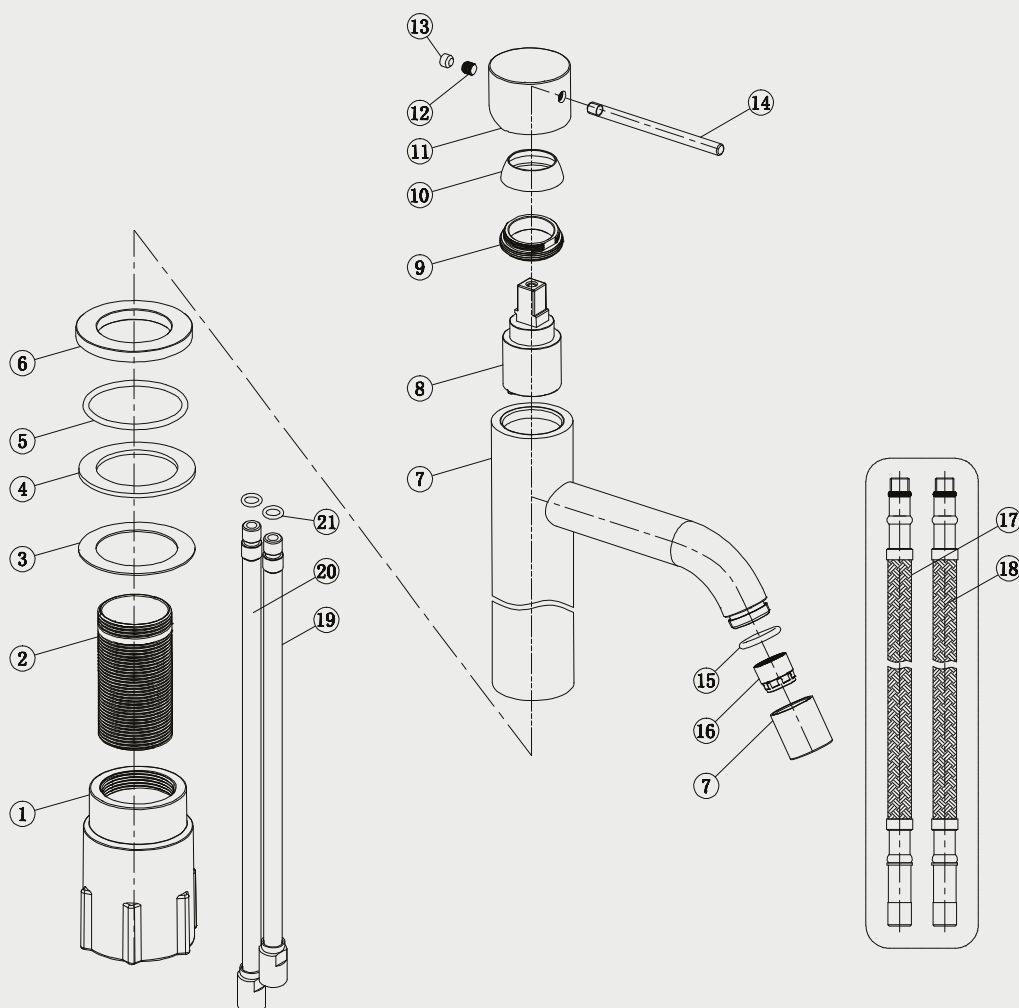

1. 1 Fixing bushing
2. 2 Threaded tube
3. 3 Washer
4. 4 Rubber
5. 5 O ring
6. 6 Base
7. 7 Body
8. 8 Cartridge
9. 9 Screw nut
10. 10 Decoration cover
11. 11 Handle base
12. 12 Inner hex screw
13. 13 Decoration rubber
14. 14 Handle bar
15. 15 O ring
16. 16 Aerator
17. 17 Flexible hose
18. 18 flexible hose
19. 19 short tube
20. 20 short tube
21. 21 o ring

Steel Voyage High Sand

Pesuallashana ruostumatonta terästä. Pyöreälinjainen runko, kaartuva juoksuputki ja ohut muotoilu. Korkea malli. Soveltuu malja-altaisiin.

Tuotenumero	RSK
10216	8277860

Tekniset tiedot:
Läpivienti: 35 mm