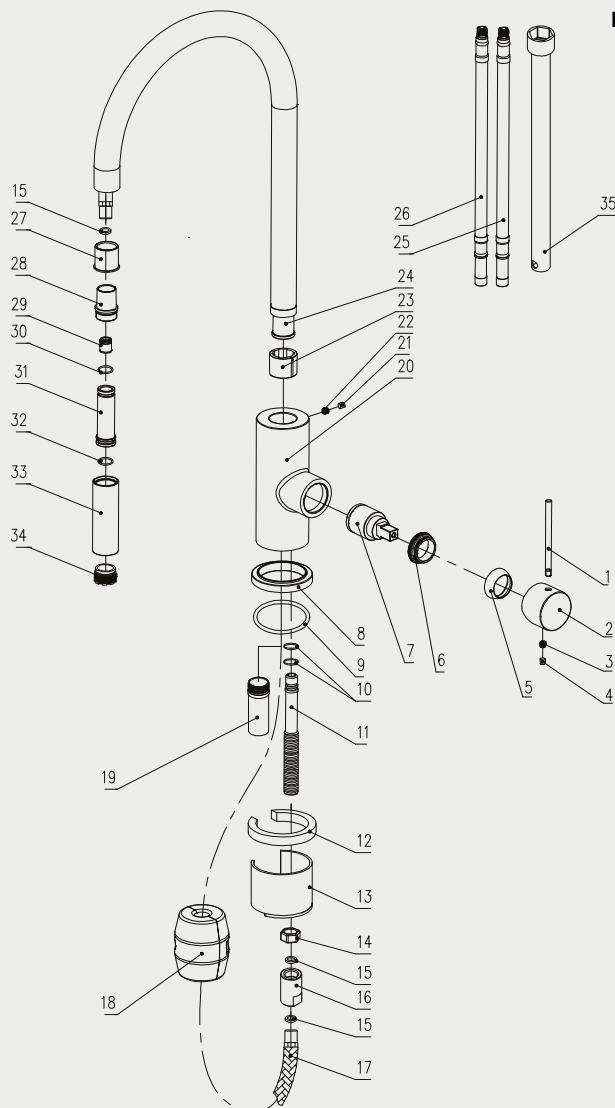

1. 1 Handle bar
2. 2 Handle base
3. 3 inner hex screw
4. 4 Decoration rubber
5. 5 Decoration cover
6. 6 Screw nut
7. 7 Cartridge
8. 8 Base
9. 9 O ring
10. 10 O ring
11. 11 Connector tube
12. 12 Rubber
13. 13 Fixing sheet
14. 14 Nut
15. 15 Plane ring-sealing
16. 16 Connector
17. 17 Flexible hose
18. 18 Weight
19. 19 Splined hub
20. 20 Body
21. 21 Decoration rubber
22. 22 Inner hex screw
23. 23 C ring
24. 24 Spout
25. 25 Flexible hose
26. 26 Flexible hose
27. 27 Bushing
28. 28 Pull out connector
29. 29 Check valve
30. 30 O ring
31. 31 Inner hose
32. 32 O ring
33. 33 Nozzle body
34. 34 Aerator
35. 35 Tool

EDITION: 2018-09-11