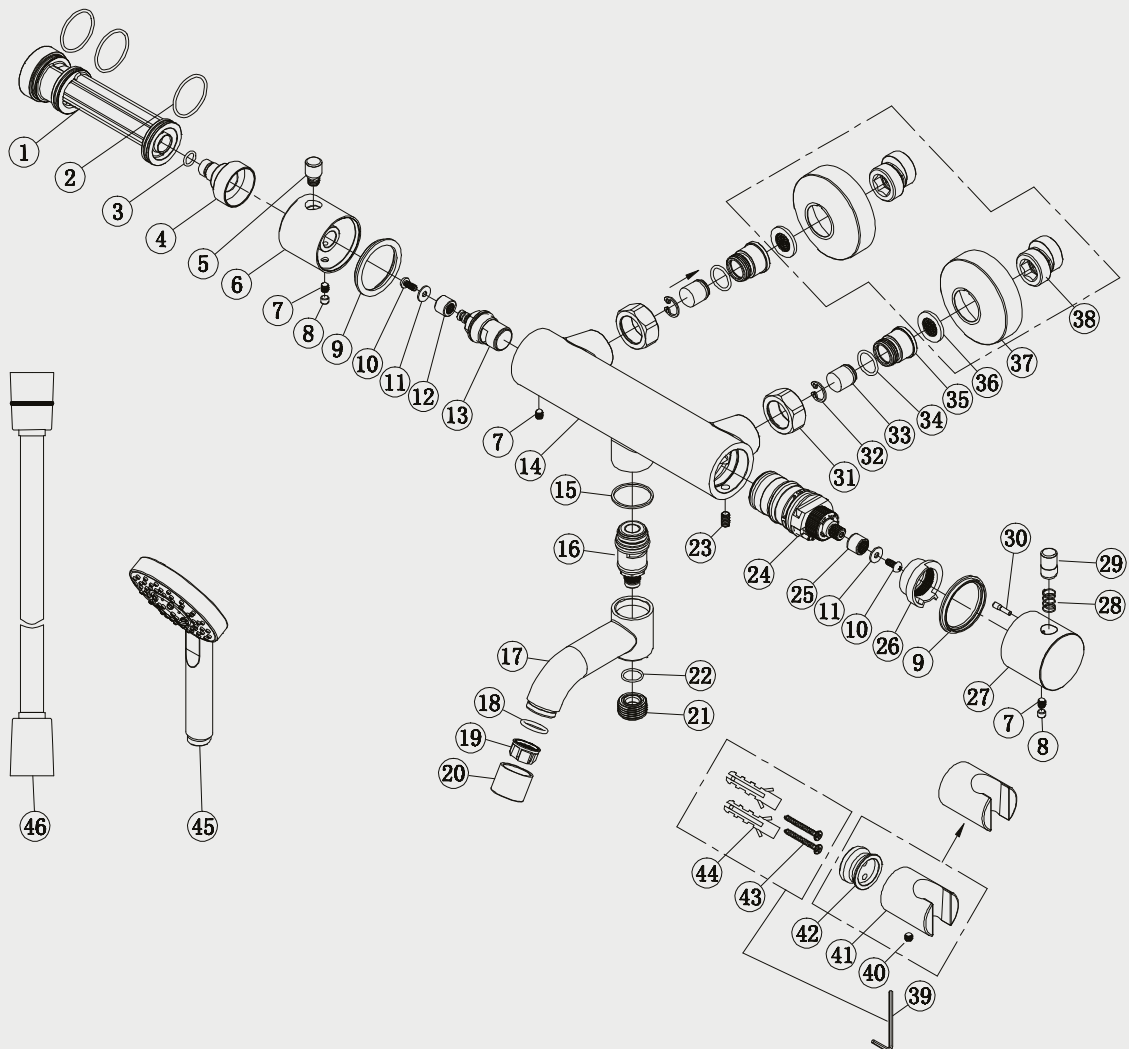

1. 1 Core of body
2. 2 o ring
3. 3 o ring
4. 4 house for cartridge
5. 5 handwheel bar
6. 6 handwheel
7. 7 inner hex screw
8. 8 seccoration rubber
9. 9 spring washer
10. 10 round screw nut
11. 11 washer
12. 12 splined hub
13. 13 cartridge
14. 14 body
15. 15 washer
16. 16 spout cartridge
17. 17 bath spout
18. 18 o ring
19. 19 aerator
20. 20 aerator cover
21. 21 connector
22. 22 o ring
23. 23 inner hex screw
24. 24 thermostatic cartridge
25. 25 drive gear
26. 26 temp. limiting ring
27. 27 therm. handwheel
28. 28 button spring
29. 29 handwheel button
30. 30 handwheel plug
31. 31 foot nut
32. 32 c ring
33. 33 check valve
34. 34 o ring
35. 35 connector
36. 36 G3/4 washer
37. 37 decoration cover
38. 38 connector
39. 39 inner hex spanner
40. 40 inner hex screw
41. 41 holder body
42. 42 fixng base
43. 43 screw
44. 44 plastic screw
45. 45 handshower
46. 46 shower hose

Steel Pleasure 4

Badekarbatteri i rustfritt stål med 1,5 m dusjslange, handdusj og veggfeste. Termostatbatteri med innebygd omkaster og innfellbar badekartut. To funksjoner: handdusj og badekartut.

Art nr	RSK
20040	8362067

Tekniske data:

cc 150, excentrar til cc160 er inkludert
Duschslange: 1,5 m