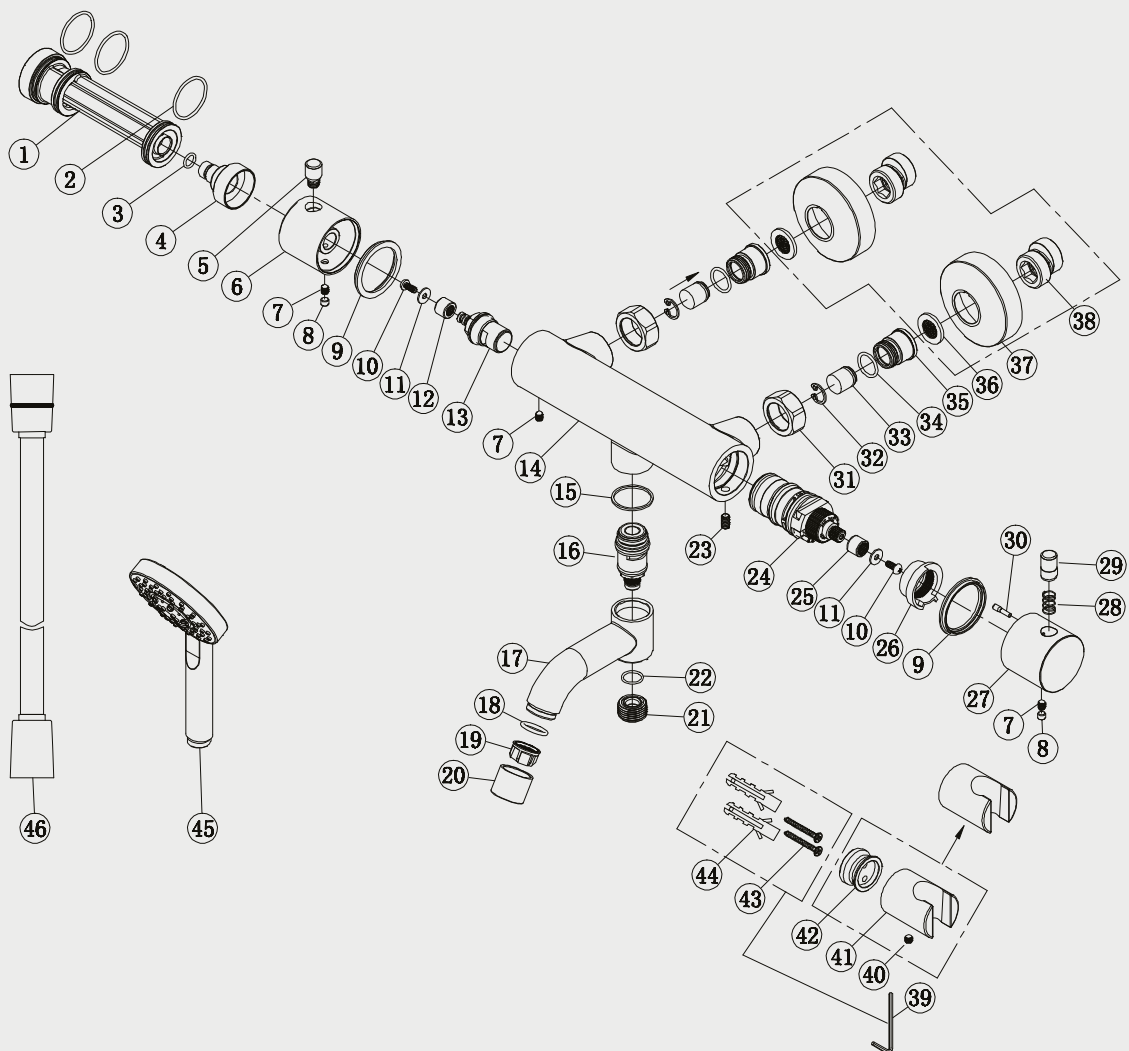

1. 1 Core of body
2. 2 o ring
3. 3 o ring
4. 4 house for cartridge
5. 5 handwheel bar
6. 6 handwheel
7. 7 inner hex screw
8. 8 separation rubber
9. 9 spring washer
10. 10 round screw nut
11. 11 washer
12. 12 splined hub
13. 13 cartridge
14. 14 body
15. 15 washer
16. 16 spout cartridge
17. 17 bath spout
18. 18 o ring
19. 19 aerator
20. 20 aerator cover
21. 21 connector
22. 22 o ring
23. 23 inner hex screw
24. 24 thermostatic cartridge
25. 25 drive gear
26. 26 temp. limiting ring
27. 27 therm. handwheel
28. 28 button spring
29. 29 handwheel button
30. 30 handwheel plug
31. 31 foot nut
32. 32 c ring
33. 33 check valve
34. 34 o ring
35. 35 connector
36. 36 G3/4 washer
37. 37 decoration cover
38. 38 connector
39. 39 inner hex spanner
40. 40 inner hex screw
41. 41 holder body
42. 42 fixing base
43. 43 screw
44. 44 plastic screw
45. 45 handshower
46. 46 shower hose

Steel Pleasure 4 Shadow

Badekarbatteri i rustfritt stål med 1,5 m dusjslange, håndsduj og veggfeste. Termostatbatteri med innebygd omkaster og innfellbar badekartut. To funksjoner: håndsduj og badekartut.

Art nr	RSK
20048	8362070

Tekniske data:

cc 150, excentrar til cc160 er inkludert
Dusjslange: 1,5 m