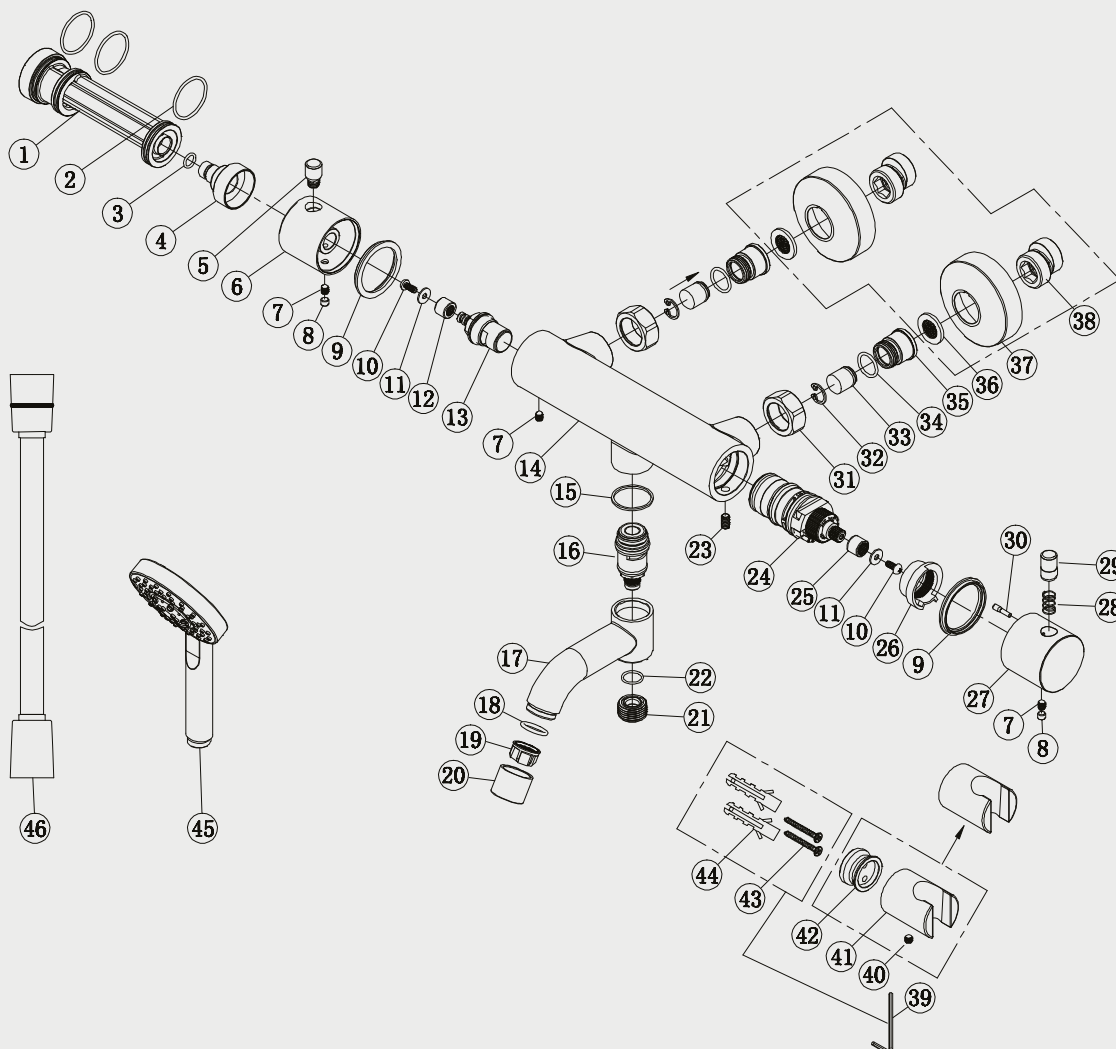

1. 1 Core of body
2. 2 o ring
3. 3 o ring
4. 4 house for cartridge
5. 5 handwheel bar
6. 6 handwheel
7. 7 inner hex screw
8. 8 decoration rubber
9. 9 spring washer
10. 10 round screw nut
11. 11 washer
12. 12 splined hub
13. 13 cartridge
14. 14 body
15. 15 washer
16. 16 spout cartridge
17. 17 bath spout
18. 18 o ring
19. 19 aerator
20. 20 aerator cover
21. 21 connector
22. 22 o ring
23. 23 inner hex screw
24. 24 thermostatic cartridge
25. 25 drive gear
26. 26 temp. limiting ring
27. 27 therm. handwheel
28. 28 button spring
29. 29 handwheel button
30. 30 handwheel plug
31. 31 foot nut
32. 32 c ring
33. 33 check valve
34. 34 o ring
35. 35 connector
36. 36 G3/4 washer
37. 37 decoration cover
38. 38 connector
39. 39 inner hex spanner
40. 40 inner hex screw
41. 41 holder body
42. 42 fixing base
43. 43 screw
44. 44 plastic screw
45. 45 handshower
46. 46 shower hose

Steel Pleasure 4 Sand

Badekarbatteri i rustfritt stål med 1,5 m dusjslange, hånddusj og veggfeste. Termostatbatteri med innebygd omkaster og innfellbar badekartut. To funksjoner: hånddusj og badekartut.

Art nr	RSK
20046	8362068

Tekniske data:

cc 150, excentrar til cc160 er inkludert
Duschslange: 1,5 m