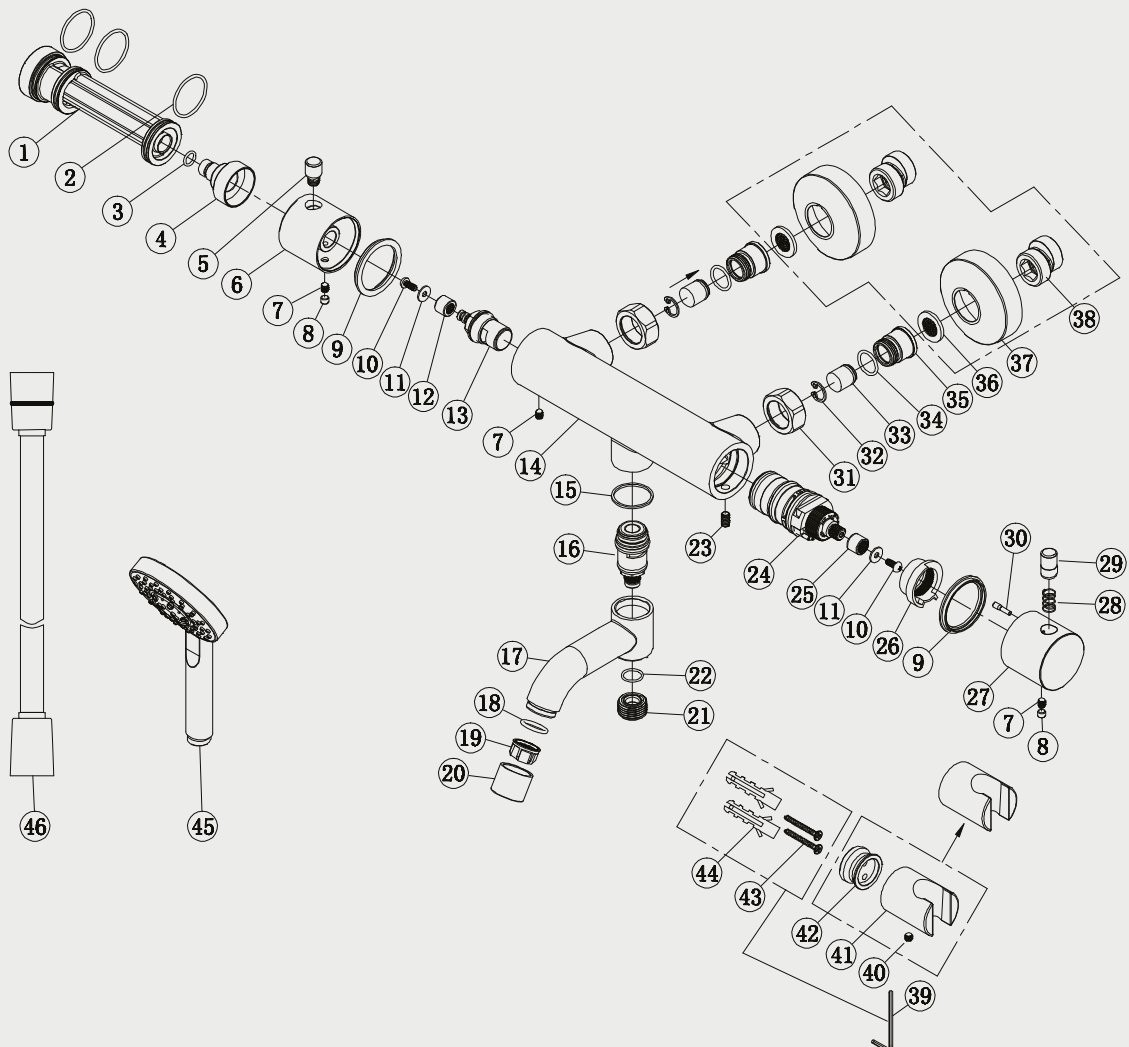

1. 1 Core of body
2. 2 o ring
3. 3 o ring
4. 4 house for cartridge
5. 5 handwheel bar
6. 6 handwheel
7. 7 inner hex screw
8. 8 decoration rubber
9. 9 spring washer
10. 10 round screw nut
11. 11 washer
12. 12 splined hub
13. 13 cartridge
14. 14 body
15. 15 washer
16. 16 spout cartridge
17. 17 bath spout
18. 18 o ring
19. 19 aerator
20. 20 aerator cover
21. 21 connector
22. 22 o ring
23. 23 inner hex screw
24. 24 thermostatic cartridge
25. 25 drive gear
26. 26 temp. limiting ring
27. 27 therm. handwheel
28. 28 button spring
29. 29 handwheel button
30. 30 handwheel plug
31. 31 foot nut
32. 32 c ring
33. 33 check valve
34. 34 o ring
35. 35 connector
36. 36 G3/4 washer
37. 37 decoration cover
38. 38 connector
39. 39 inner hex spanner
40. 40 inner hex screw
41. 41 holder body
42. 42 fixing base
43. 43 screw
44. 44 plastic screw
45. 45 handshower
46. 46 shower hose

Steel Pleasure 4 Amber

Badekarbatteri i rustfritt stål med 1,5 m dusjslange, håndsduj og veggfeste. Termostatbatteri med innebygd omkaster og innfellbar badekartut. To funksjoner: håndsduj og badekartut.

Art nr	RSK
20047	8362069

Tekniske data:

cc 150, excentrar til cc160 er inkludert
Duschslange: 1,5 m