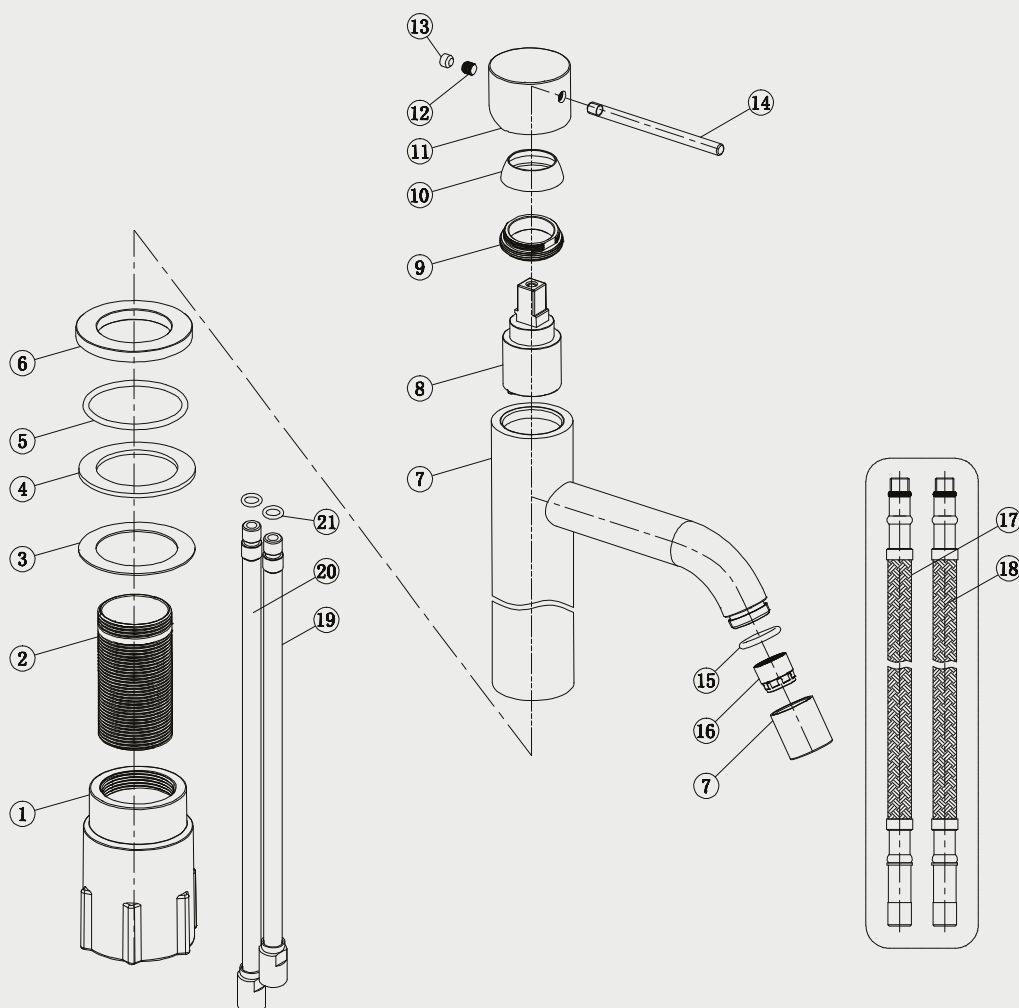

- 1 Fixing bushing
- 2 Threaded tube
- 3 Washer
- 4 Rubber
- 5 O ring
- 6 Base
- 7 Body
- 8 Cartridge
- 9 Screw nut
- 10 Decoration cover
- 11 Handle base
- 12 Inner hex screw
- 13 Decoration rubber
- 14 Handle bar
- 15 O ring
- 16 Aerator
- 17 Flexible hose
- 18 flexible hose
- 19 short tube
- 20 short tube
- 21 o ring

Steel Voyage High Amber

Servantbatteri i rustfritt stål. Med rund kropp, bøyd tut og slank utførelse. Høy modell, passer til frittstående servanter.

Art nr	RSK
10217	8277861

Tekniske data:
Hull: 35 mm