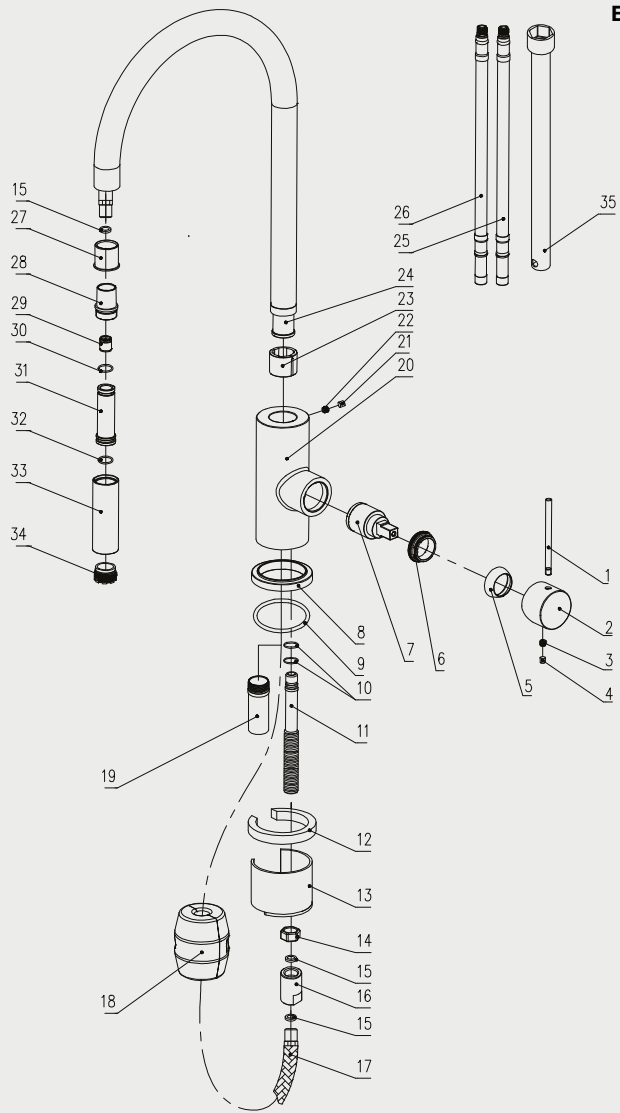

- 1 Handle bar
- 2 Handle base
- 3 inner hex screw
- 4 Decoration rubber
- 5 Decoration cover
- 6 Screw nut
- 7 Cartridge
- 8 Base
- 9 O ring
- 10 O ring
- 11 Connector tube
- 12 Rubber
- 13 Fixing sheet
- 14 Nut
- 15 Plane ring-sealing
- 16 Connector
- 17 Flexible hose
- 18 Weight
- 19 Splined hub
- 20 Body
- 21 Decoration rubber
- 22 Inner hex screw
- 23 C ring
- 24 Spout
- 25 Flexible hose
- 26 Flexible hose
- 27 Bushing
- 28 Pull out connector
- 29 Check valve
- 30 O ring
- 31 Inner hose
- 32 O ring
- 33 Nozzle body
- 34 Aerator
- 35 Tool

Steel Accent Sand

Køkkenarmatur i rustfrit stål med udtrækkelig dyse som gør det nemmere at vaske op og holde køkkenvasken ren. Slang udførelse, moderne design og smarte funktioner.

Art nr	RSK
30101	8310658

Tekniske data:
Hulboring: 35 mm
Drejelig: 360°