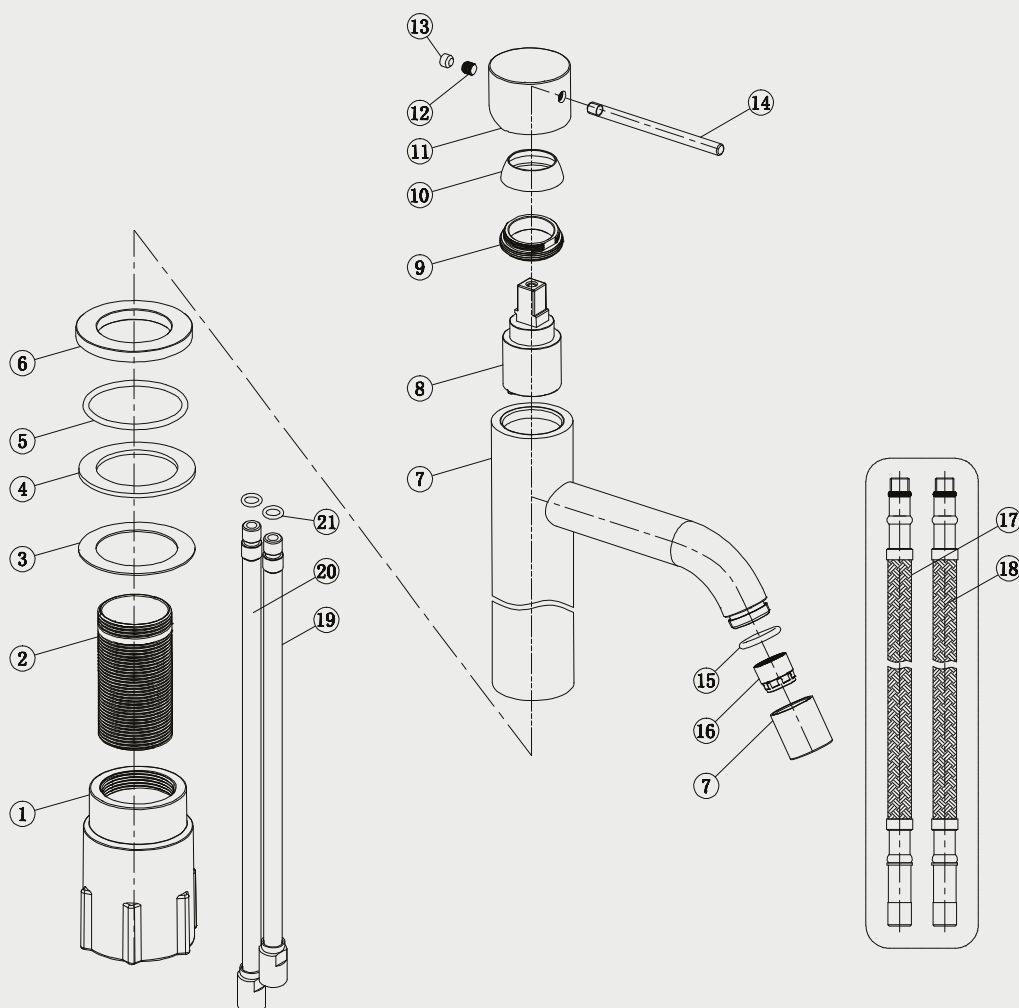

- 1 Fixing bushing
- 2 Threaded tube
- 3 Washer
- 4 Rubber
- 5 O ring
- 6 Base
- 7 Body
- 8 Cartridge
- 9 Screw nut
- 10 Decoration cover
- 11 Handle base
- 12 Inner hex screw
- 13 Decoration rubber
- 14 Handle bar
- 15 O ring
- 16 Aerator
- 17 Flexible hose
- 18 flexible hose
- 19 short tube
- 20 short tube
- 21 o ring

Steel Voyage High Amber

Håndvaskarmatur i rustfrit stål. Med rund krop, buet tud og i slank udførelse.
Høj model, passer til fritstående sanitet.

Art nr   RSK

10217   8277861

Tekniske data:
Hulboring: 35 mm