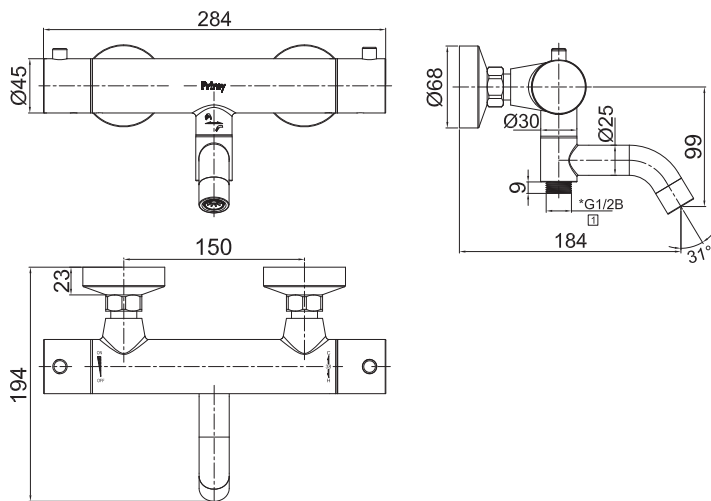

Steel Pleasure 4 Sand

Karabatteri i rustfrit stål med 1,5 m bruserslange, håndbruser og vægbeslag.
Termostatbatteri med integreret omskifter og badekartud der kan integreres.
To funktioner: håndbruser og badekartud.

Art nr	RSK	Pris
20046	8362068	9995,-

Tekniske data:

cc150, excenterkobling til cc160 medfølger
Bruserslange: 1,5 m
Cylindrisk håndbruser

MALE