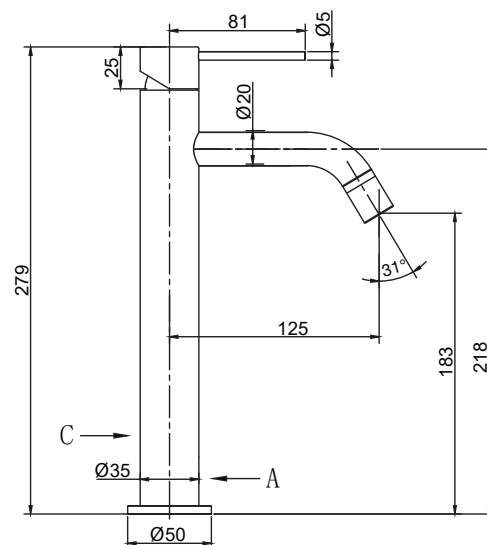

Steel Voyage High

Tvättställsblandare i rostfritt stål. Med rund kropp, böjd pip och slimmad utförande. Hög modell, passar till fristående porslin.

Art nr	RSK	Pris
10215	8277859	2795:-

Tekniska data:
Håtagning: 35 mm

MÅTT