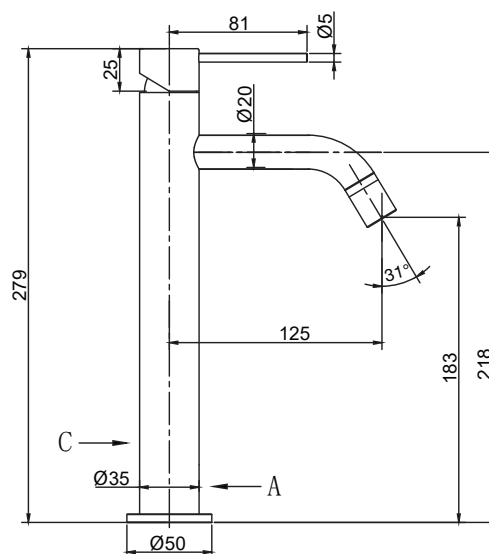

Steel Voyage High Shadow

Tvättställsblandare i rostfritt stål. Med rund kropp, böjd pip och slimmat utförande. Hög modell, passar till fristående porslin.

Art nr	RSK	Pris
10218	8277862	3795:-

Tekniska data:
Håltagning: 35 mm

MÅTT