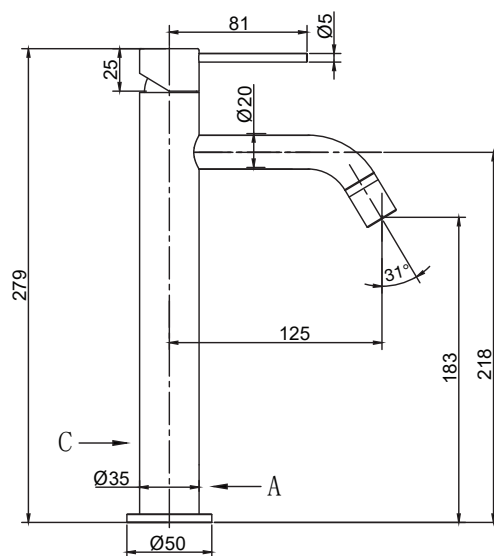

Steel Voyage High Sand

Tvättställsblandare i rostfritt stål. Med rund kropp, böjd pip och slimmat utförande. Hög modell, passar till fristående porslin.

Art nr	RSK	Pris
10216	8277860	3395:-

Tekniska data:
Håltagning: 35 mm

MÅTT