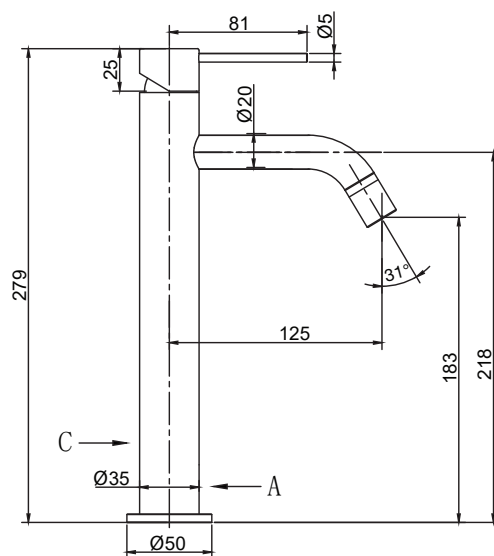

Steel Voyage High Amber

Tvättställsblandare i rostfritt stål. Med rund kropp, böjd pip och slimmat utförande. Hög modell, passar till fristående porslin.

Art nr	RSK	Pris
10217	8277861	3395:-

Tekniska data:
Håltagning: 35 mm

MÅTT