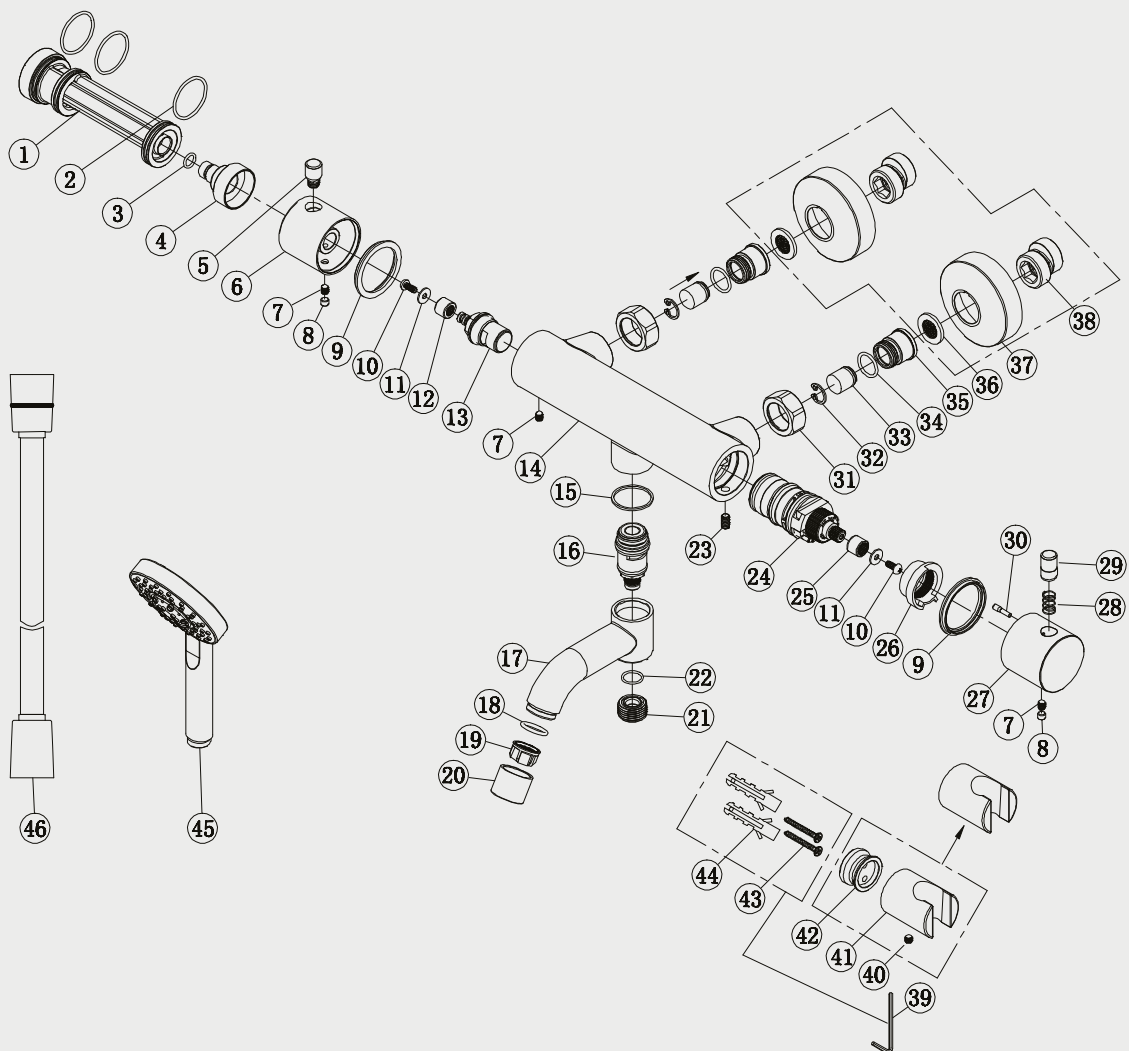

1. 1 Core of body
2. 2 o ring
3. 3 o ring
4. 4 house for cartridge
5. 5 handwheel bar
6. 6 handwheel
7. 7 inner hex screw
8. 8 seccoration rubber
9. 9 spring washer
10. 10 round screw nut
11. 11 washer
12. 12 splined hub
13. 13 cartridge
14. 14 body
15. 15 washer
16. 16 spout cartridge
17. 17 bath spout
18. 18 o ring
19. 19 aerator
20. 20 aerator cover
21. 21 connector
22. 22 o ring
23. 23 inner hex screw
24. 24 thermostatic cartridge
25. 25 drive gear
26. 26 temp. limiting ring
27. 27 therm. handwheel
28. 28 button spring
29. 29 handwheel button
30. 30 handwheel plug
31. 31 foot nut
32. 32 c ring
33. 33 check valve
34. 34 o ring
35. 35 connector
36. 36 G3/4 washer
37. 37 decoration cover
38. 38 connector
39. 39 inner hex spanner
40. 40 inner hex screw
41. 41 holder body
42. 42 fixng base
43. 43 screw
44. 44 plastic screw
45. 45 handshower
46. 46 shower hose

Steel Pleasure 4

Badkarsblandare i rostfritt stål. Termostatblandare med integrerad omkastare och infällbar badkarspip. Slang anti-twist. Två funktioner: handdusch och badkarspip.

Art nr	RSK
20040	8362067

Tekniska data:

CC 150, excentrar för CC 160 medföljer
Duschsling: 1,5 m