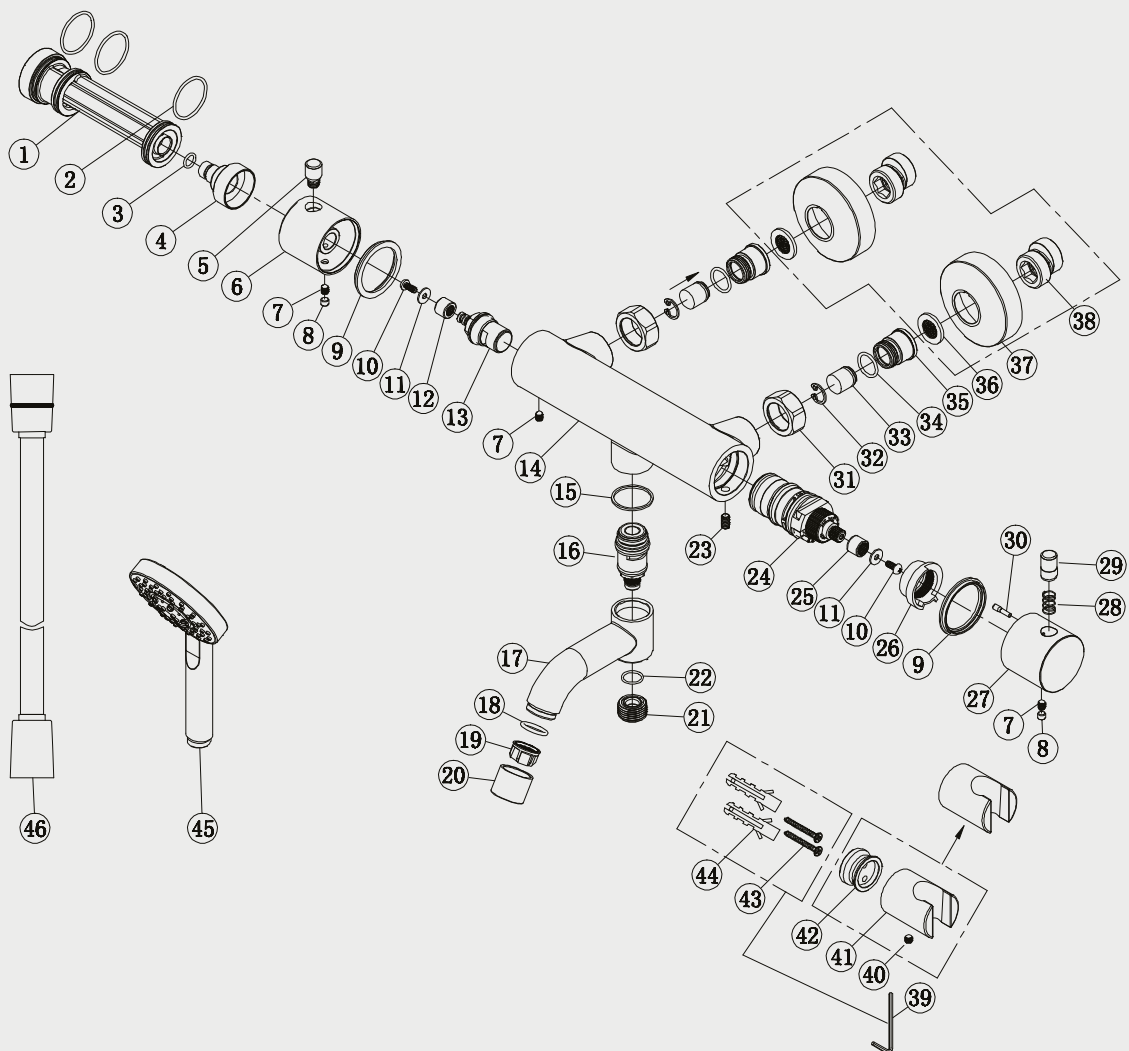

1. 1 Core of body
2. 2 o ring
3. 3 o ring
4. 4 house for cartridge
5. 5 handwheel bar
6. 6 handwheel
7. 7 inner hex screw
8. 8 secoration rubber
9. 9 spring washer
10. 10 round screw nut
11. 11 washer
12. 12 splined hub
13. 13 cartridge
14. 14 body
15. 15 washer
16. 16 spout cartridge
17. 17 bath spout
18. 18 o ring
19. 19 aerator
20. 20 aerator cover
21. 21 connector
22. 22 o ring
23. 23 inner hex screw
24. 24 thermostatic cartridge
25. 25 drive gear
26. 26 temp. limiting ring
27. 27 therm. handwheel
28. 28 button spring
29. 29 handwheel button
30. 30 handwheel plug
31. 31 foot nut
32. 32 c ring
33. 33 check valve
34. 34 o ring
35. 35 connector
36. 36 G3/4 washer
37. 37 decoration cover
38. 38 connector
39. 39 inner hex spanner
40. 40 inner hex screw
41. 41 holder body
42. 42 fixng base
43. 43 screw
44. 44 plastic screw
45. 45 handshower
46. 46 shower hose

Steel Pleasure 4 Shadow

Badkarsblandare i rostfritt stål. Termostatblandare med integrerad omkastare och infällbar badkarspip. Slang anti-twist. Två funktioner: handdusch och badkarspip.

Art nr	RSK
20048	8362070

Tekniska data:

CC 150, excentrar för CC 160 medföljer
Duschsling: 1,5 m