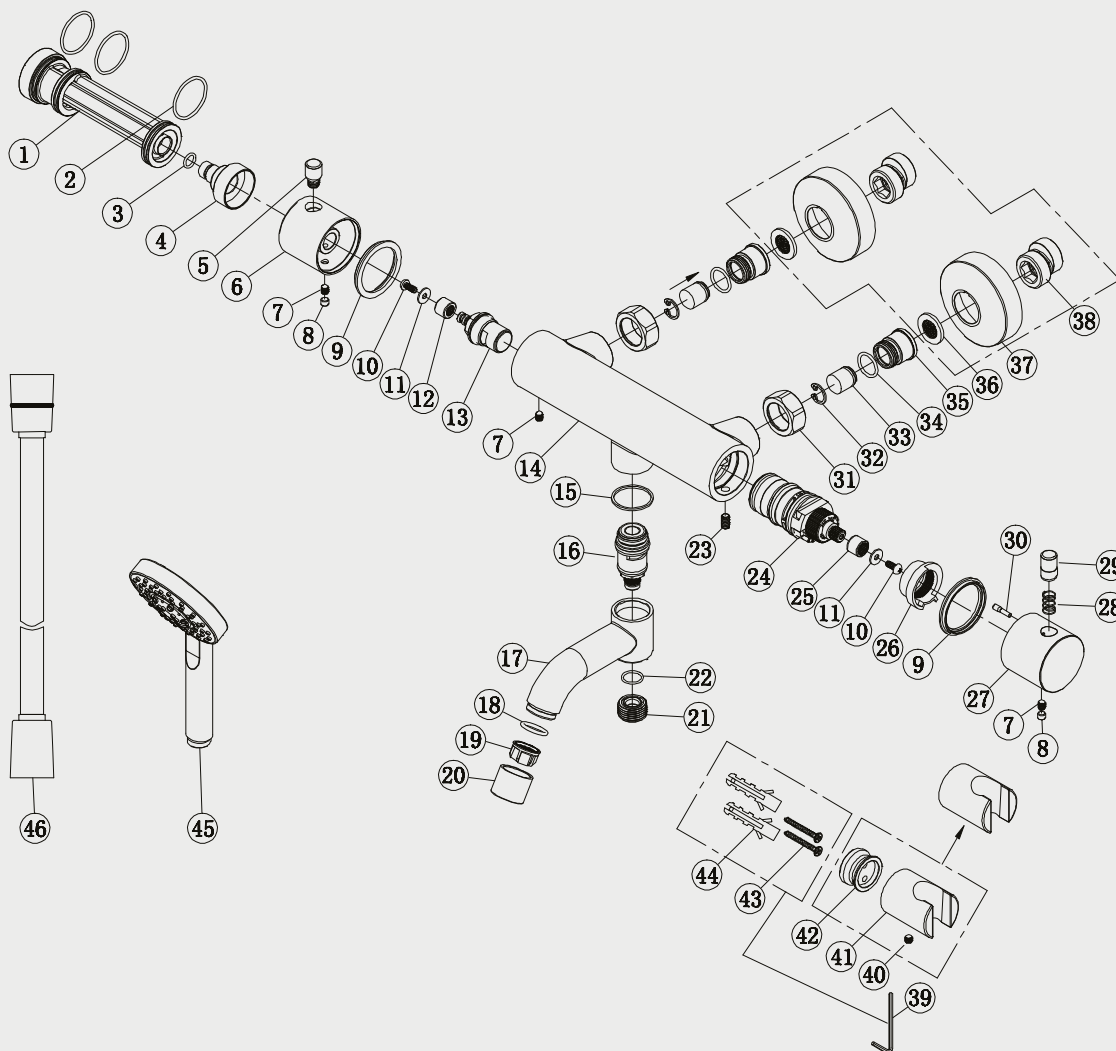

1. 1 Core of body
2. 2 o ring
3. 3 o ring
4. 4 house for cartridge
5. 5 handwheel bar
6. 6 handwheel
7. 7 inner hex screw
8. 8 decoration rubber
9. 9 spring washer
10. 10 round screw nut
11. 11 washer
12. 12 splined hub
13. 13 cartridge
14. 14 body
15. 15 washer
16. 16 spout cartridge
17. 17 bath spout
18. 18 o ring
19. 19 aerator
20. 20 aerator cover
21. 21 connector
22. 22 o ring
23. 23 inner hex screw
24. 24 thermostatic cartridge
25. 25 drive gear
26. 26 temp. limiting ring
27. 27 therm. handwheel
28. 28 button spring
29. 29 handwheel button
30. 30 handwheel plug
31. 31 foot nut
32. 32 c ring
33. 33 check valve
34. 34 o ring
35. 35 connector
36. 36 G3/4 washer
37. 37 decoration cover
38. 38 connector
39. 39 inner hex spanner
40. 40 inner hex screw
41. 41 holder body
42. 42 fixing base
43. 43 screw
44. 44 plastic screw
45. 45 handshower
46. 46 shower hose

Steel Pleasure 4 Sand

Badkarsblandare i rostfritt stål. Termostatblandare med integrerad omkastare och infällbar badkarspip. Slang anti-twist. Två funktioner: handdusch och badkarspip.

Art nr	RSK
20046	8362068

Tekniska data:

CC 150, excentrar för CC 160 medföljer
Duschsling: 1,5 m