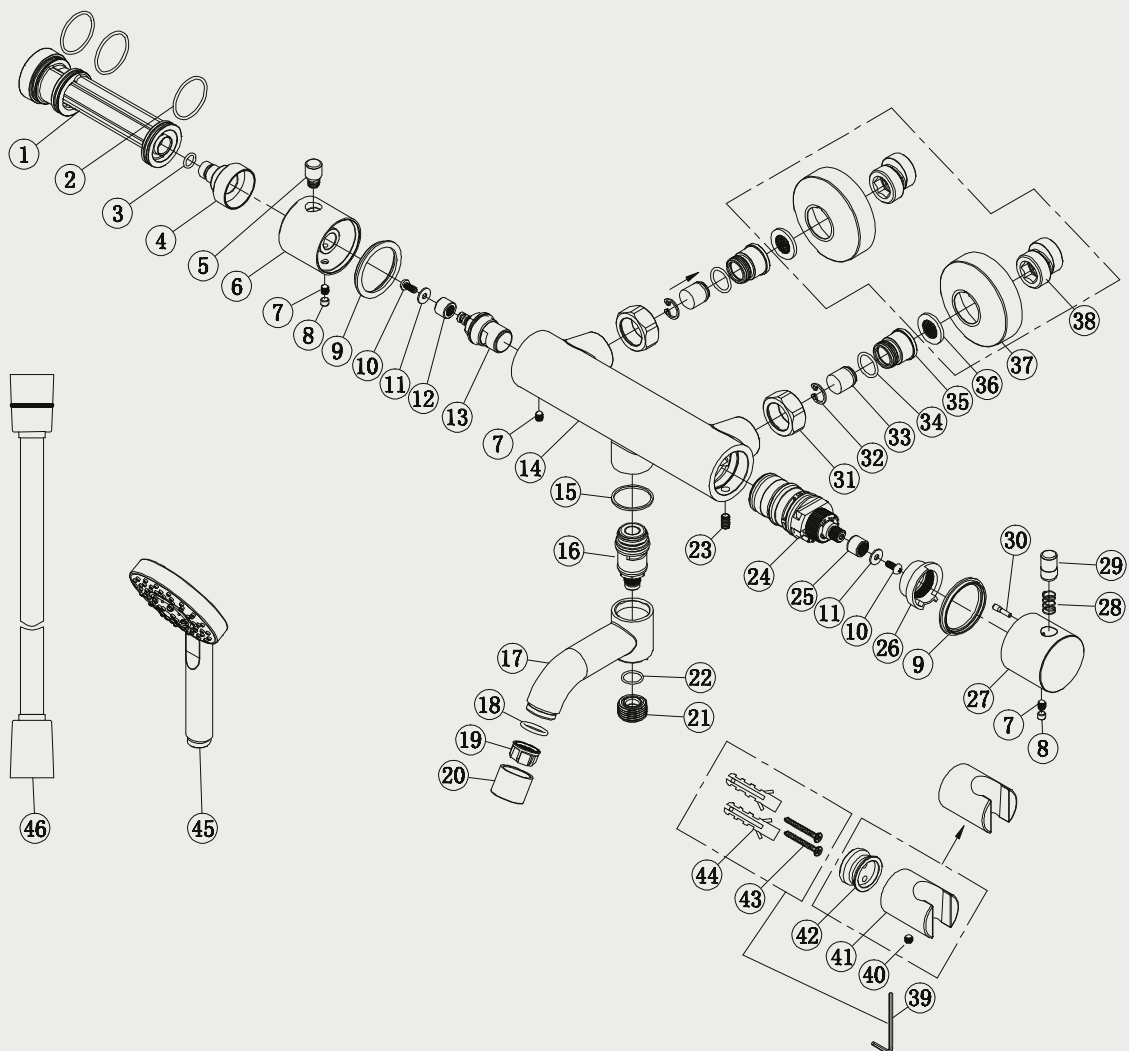

1. 1 Core of body
2. 2 o ring
3. 3 o ring
4. 4 house for cartridge
5. 5 handwheel bar
6. 6 handwheel
7. 7 inner hex screw
8. 8 seccoration rubber
9. 9 spring washer
10. 10 round screw nut
11. 11 washer
12. 12 splined hub
13. 13 cartridge
14. 14 body
15. 15 washer
16. 16 spout cartridge
17. 17 bath spout
18. 18 o ring
19. 19 aerator
20. 20 aerator cover
21. 21 connector
22. 22 o ring
23. 23 inner hex screw
24. 24 thermostatic cartridge
25. 25 drive gear
26. 26 temp. limiting ring
27. 27 therm. handwheel
28. 28 button spring
29. 29 handwheel button
30. 30 handwheel plug
31. 31 foot nut
32. 32 c ring
33. 33 check valve
34. 34 o ring
35. 35 connector
36. 36 G3/4 washer
37. 37 decoration cover
38. 38 connector
39. 39 inner hex spanner
40. 40 inner hex screw
41. 41 holder body
42. 42 fixng base
43. 43 screw
44. 44 plastic screw
45. 45 handshower
46. 46 shower hose

Steel Pleasure 4 Amber

Badkarsblandare i rostfritt stål. Termostatblandare med integrerad omkastare och infällbar badkarspip. Slang anti-twist. Två funktioner: handdusch och badkarspip.

Art nr	RSK
20047	8362069

Tekniska data:

CC 150, excentrar för CC 160 medföljer
Duschsling: 1,5 m