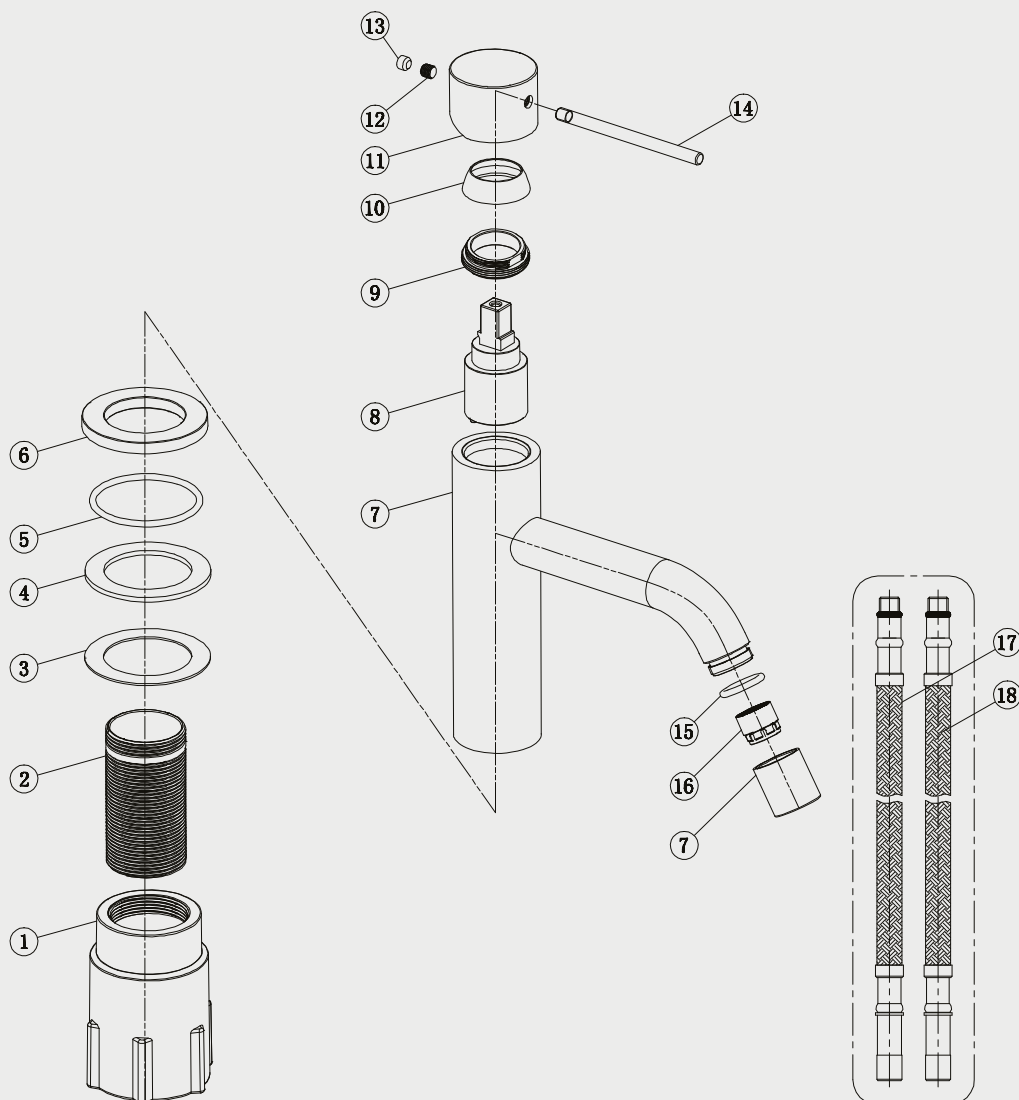

- 1 Fixing bushing
- 2 Threaded tube
- 3 Washer
- 4 Rubber
- 5 O ring
- 6 Base
- 7 Body
- 8 Cartridge
- 9 Screw nut
- 10 Decoration cover
- 11 Handle base
- 12 Inner hex screw
- 13 Decoration rubber
- 14 Handle bar
- 15 O ring
- 16 Aerator
- 17 Flexible hose
- 18 Flexible hose

Steel Voyage

Tvättställsblandare i rostfritt stål. Med rund kropp, böjd pip och slimat utförande.

Art nr	RSK
10200	8277855

Tekniska data:
Håltagning: 35 mm