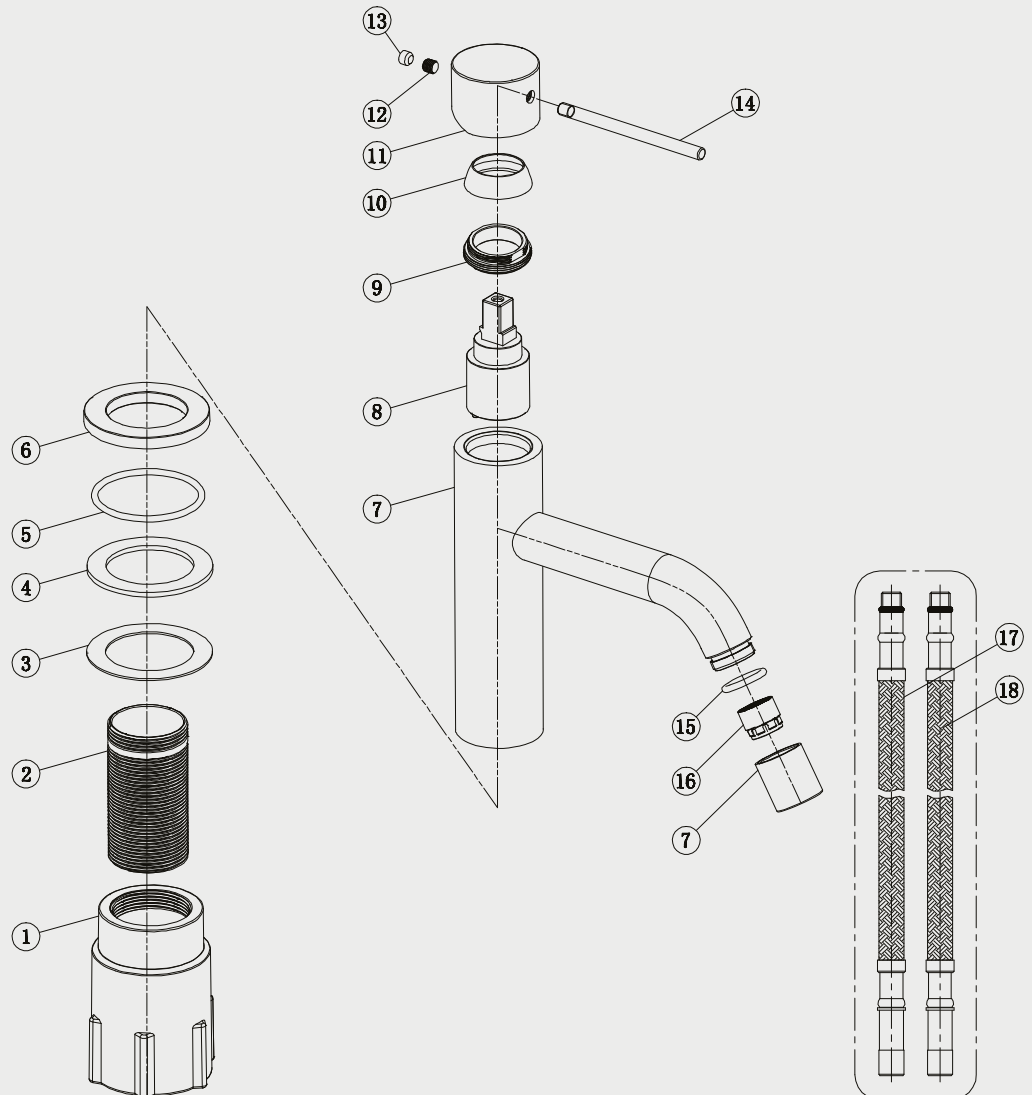

EDITION: 2018-09-13

- 1 Fixing bushing
- 2 Threaded tube
- 3 Washer
- 4 Rubber
- 5 O ring
- 6 Base
- 7 Body
- 8 Cartridge
- 9 Screw nut
- 10 Decoration cover
- 11 Handle base
- 12 Inner hex screw
- 13 Decoration rubber
- 14 Handle bar
- 15 O ring
- 16 Aerator
- 17 Flexible hose
- 18 Flexible hose

Steel Voyage Shadow

Tvättställsblandare i rostfritt stål. Med rund kropp, böjd pip och slimmat utförande.

Art nr	RSK
10208	8277858

Tekniska data:
Håltagning: 35 mm