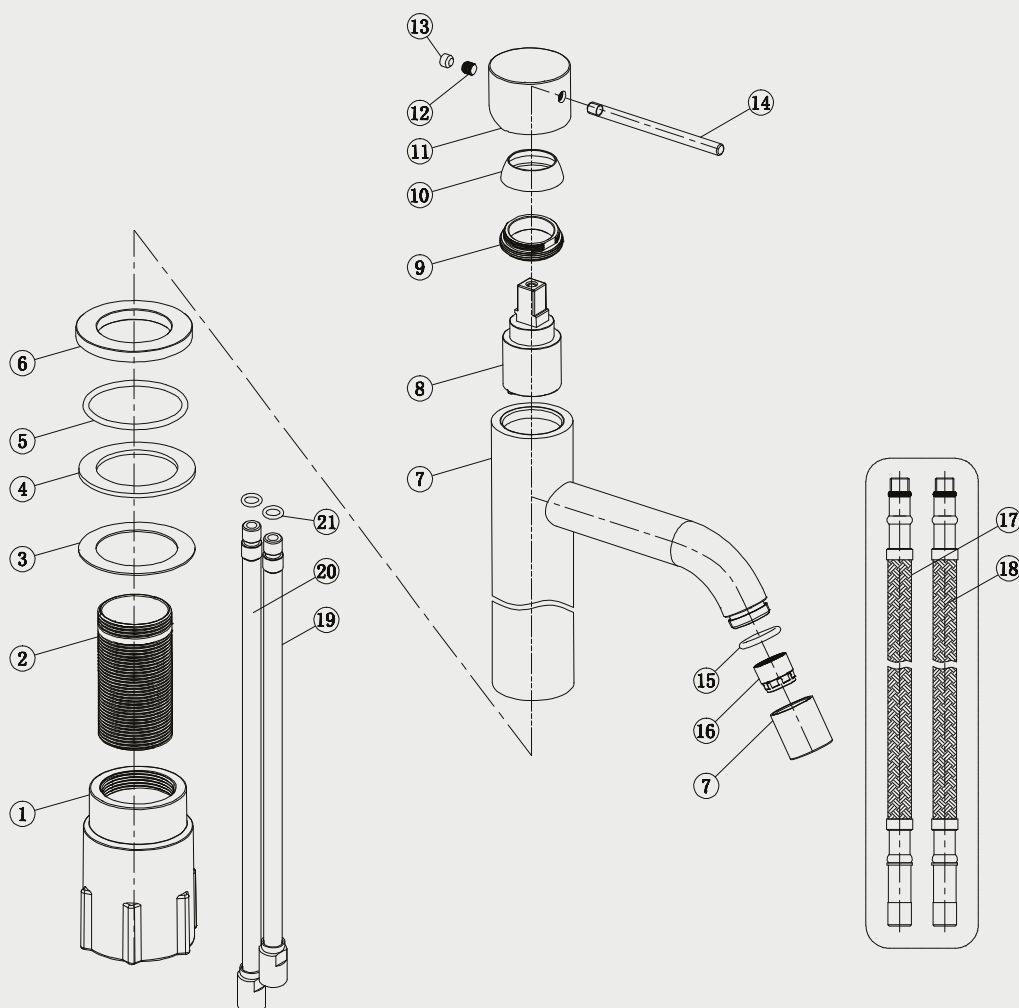

- 1 Fixing bushing
- 2 Threaded tube
- 3 Washer
- 4 Rubber
- 5 O ring
- 6 Base
- 7 Body
- 8 Cartridge
- 9 Screw nut
- 10 Decoration cover
- 11 Handle base
- 12 Inner hex screw
- 13 Decoration rubber
- 14 Handle bar
- 15 O ring
- 16 Aerator
- 17 Flexible hose
- 18 flexible hose
- 19 short tube
- 20 short tube
- 21 o ring

Steel Voyage High

Tvättställsblandare i rostfritt stål. Hög modell. Med rund kropp, böjd pip och slimmat utförande.

Art nr   RSK

10215   8277859

Tekniska data:

Håltagning: 35 mm