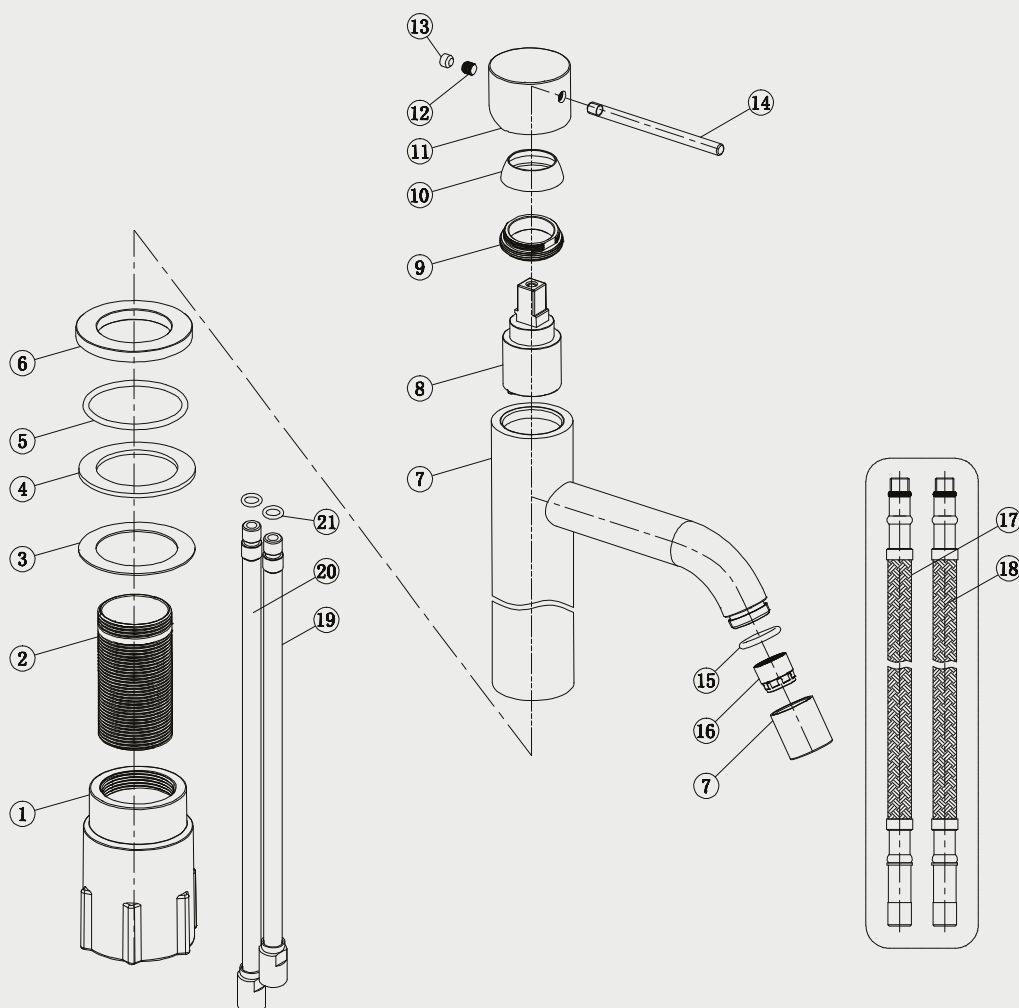

- 1 Fixing bushing
- 2 Threaded tube
- 3 Washer
- 4 Rubber
- 5 O ring
- 6 Base
- 7 Body
- 8 Cartridge
- 9 Screw nut
- 10 Decoration cover
- 11 Handle base
- 12 Inner hex screw
- 13 Decoration rubber
- 14 Handle bar
- 15 O ring
- 16 Aerator
- 17 Flexible hose
- 18 flexible hose
- 19 short tube
- 20 short tube
- 21 o ring

Steel Voyage High Shadow

Tvättställsblandare i rostfritt stål. Hög modell. Med rund kropp, böjd pip och slimmat utförande.

Art nr RSK

10218 8277862

Tekniska data:

Håltagning: 35 mm