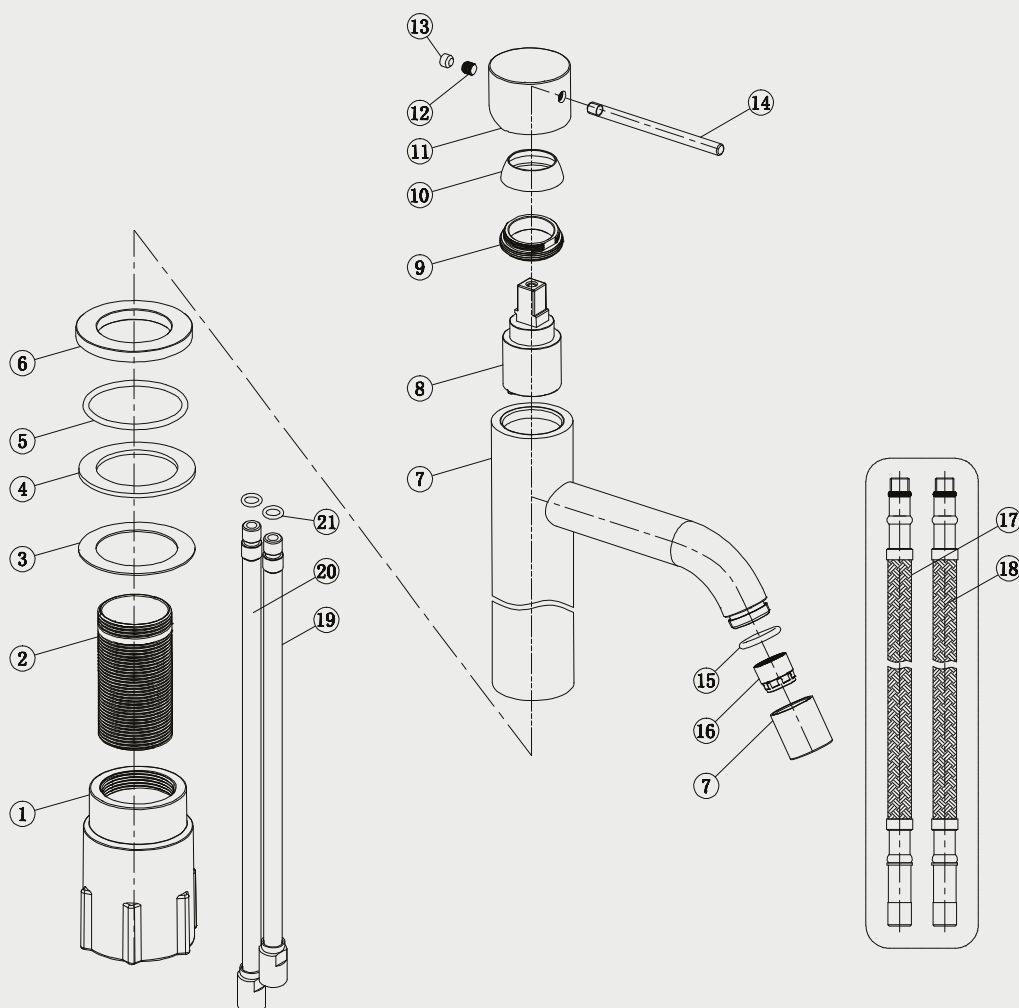

- 1 Fixing bushing
- 2 Threaded tube
- 3 Washer
- 4 Rubber
- 5 O ring
- 6 Base
- 7 Body
- 8 Cartridge
- 9 Screw nut
- 10 Decoration cover
- 11 Handle base
- 12 Inner hex screw
- 13 Decoration rubber
- 14 Handle bar
- 15 O ring
- 16 Aerator
- 17 Flexible hose
- 18 flexible hose
- 19 short tube
- 20 short tube
- 21 o ring

Steel Voyage High Sand

Tvättställsblandare i rostfritt stål. Hög modell. Med rund kropp, böjd pip och slimmat utförande.

Art nr   **RSK**

10216   8277860

Tekniska data:

Håltagning: 35 mm