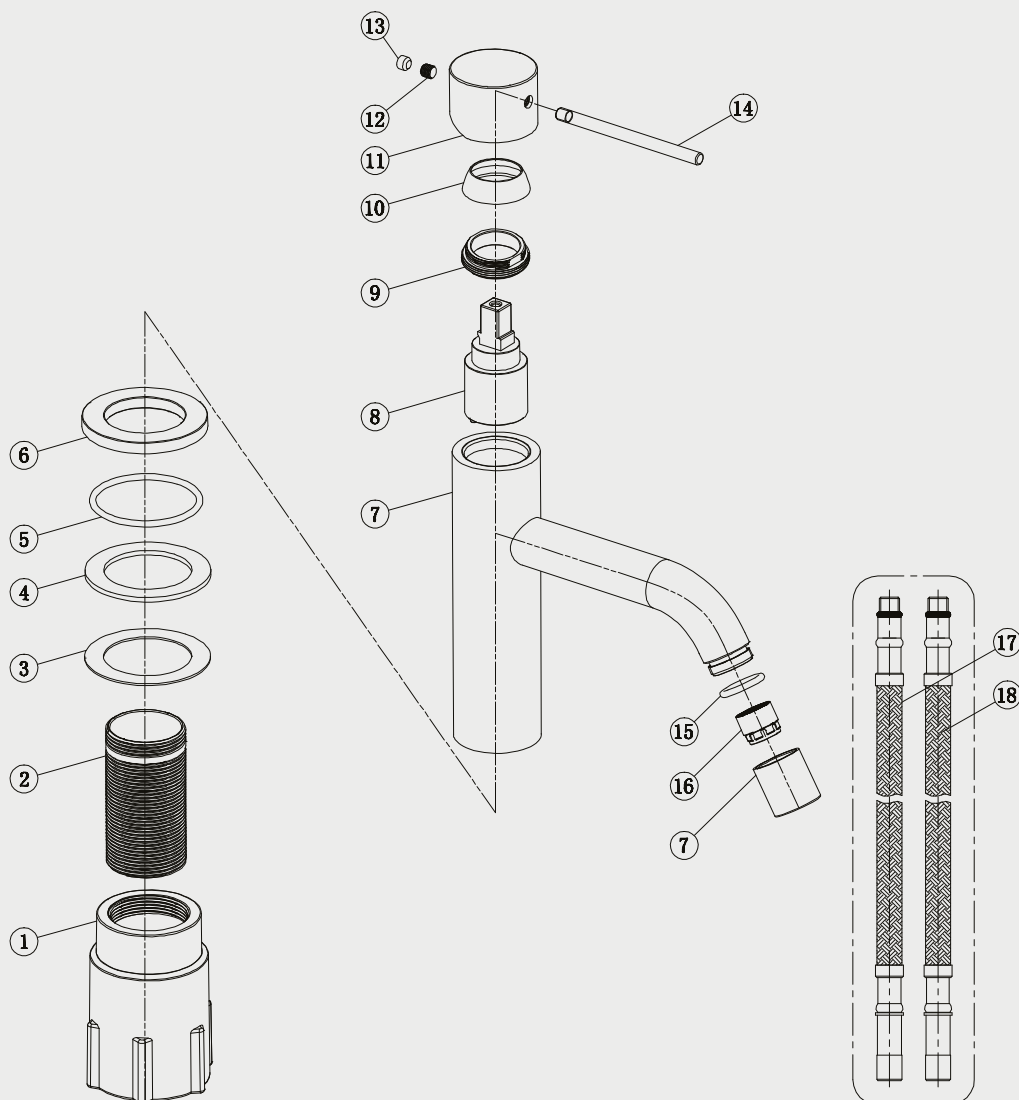

EDITION: 2018-09-13

- 1 Fixing bushing
- 2 Threaded tube
- 3 Washer
- 4 Rubber
- 5 O ring
- 6 Base
- 7 Body
- 8 Cartridge
- 9 Screw nut
- 10 Decoration cover
- 11 Handle base
- 12 Inner hex screw
- 13 Decoration rubber
- 14 Handle bar
- 15 O ring
- 16 Aerator
- 17 Flexible hose
- 18 Flexible hose

Steel Voyage Amber

Tvättställsblandare i rostfritt stål. Med rund kropp, böjd pip och slimmat utförande.

Art nr	RSK
10207	8277857

Tekniska data:
Håltagning: 35 mm