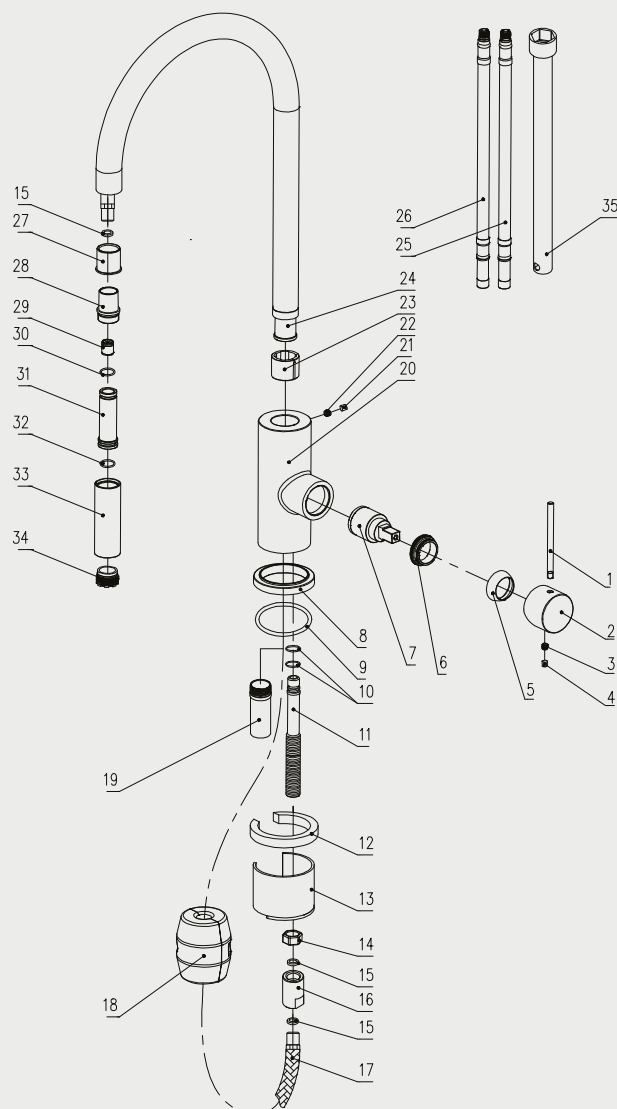

1. 1 Handle bar
2. 2 Handle base
3. 3 inner hex screw
4. 4 Decoration rubber
5. 5 Decoration cover
6. 6 Screw nut
7. 7 Cartridge
8. 8 Base
9. 9 O ring
10. 10 O ring
11. 11 Connector tube
12. 12 Rubber
13. 13 Fixing sheet
14. 14 Nut
15. 15 Plane ring-sealing
16. 16 Connector
17. 17 Flexible hose
18. 18 Weight
19. 19 Splined hub
20. 20 Body
21. 21 Decoration rubber
22. 22 Inner hex screw
23. 23 C ring
24. 24 Spout
25. 25 Flexible hose
26. 26 Flexible hose
27. 27 Bushing
28. 28 Pull out connector
29. 29 Check valve
30. 30 O ring
31. 31 Inner hose
32. 32 O ring
33. 33 Nozzle body
34. 34 Aerator
35. 35 Tool