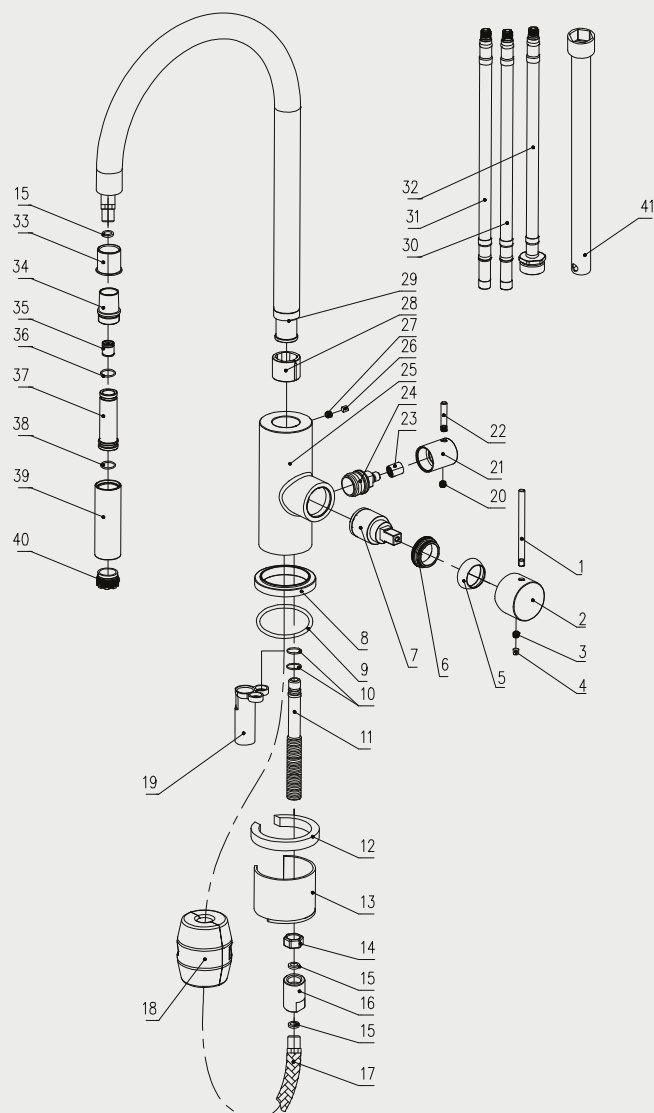

EDITION: 2018-09-11

1. 1 Handle bar
2. 2 Handle base
3. 3 inner hex screw
4. 4 Decoration rubber
5. 5 Decoration cover
6. 6 Screw nut
7. 7 Cartridge
8. 8 Base
9. 9 O ring
10. 10 O ring
11. 11 Connector hose
12. 12 Rubber
13. 13 Fixing sheet
14. 14 Nut
15. 15 Plane ring-sealing
16. 16 Connector
17. 17 Flexible hose
18. 18 Weight
19. 19 Splined hub
20. 20 Inner hex screw
21. 21 Handle base
22. 22 Handle bar
23. 23 Drive gear
24. 24 Cartridge
25. 25 Body
26. 26 Decoration rubber
27. 27 Inner hex screw
28. 28 C ring
29. 29 Spout
30. 30 Flexible hose
31. 31 Flexible hose
32. 32 Flexible hose
33. 33 Bushing
34. 34 Pull out connector
35. 35 Check valve
36. 36 O ring
37. 37 Inner hose
38. 38 O ring
39. 39 Nozzle body
40. 40 Aerator
41. 41 Tool