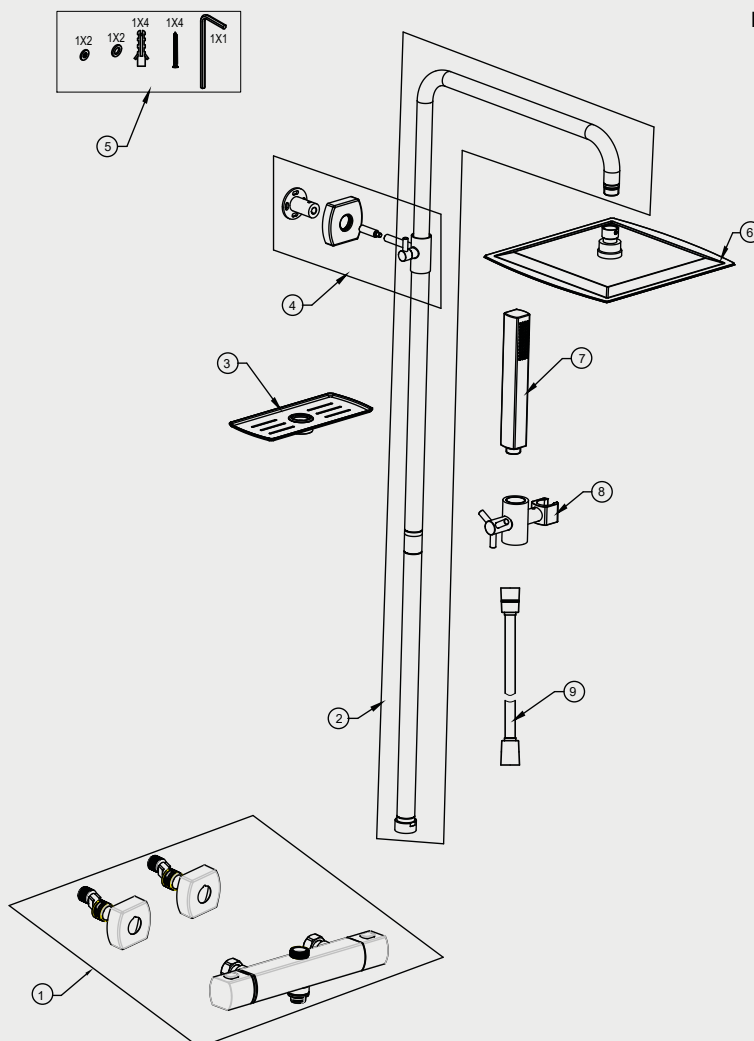

1. 1 Body
2. 2 Shower column
3. 3 Soap shelf
4. 4 Fixing parts
5. 5 Accessory
6. 6 Headshower
7. 7 Handshower
8. 8 Handshower holder
9. 9 hose

EDITION: 2018-05-23

Steel Expression 2

Termostatbatteri i rustfritt stål som kompenserer for temperatur- og trykkvariasjoner for å få en konstant og behagelig temperatur samt en jevn vannstrøm.

Art nr	RSK
20210	8282807

Tekniske data:

CC 150, eksenter til CC 160 er inkludert
Justerbar dusjstang: 980-1350 mm ($\pm$ 20 mm)¹
Justerbart øvre veggfeste: CC 70-129 mm fra veggen
Dusjslange: 1,5 m
Takdusj: 250x270 mm (BxD)
Hylle dimensjoner: 90x210 mm (BxD)

¹For justering av oppmåling besøk vår nettside:
www.primy.no