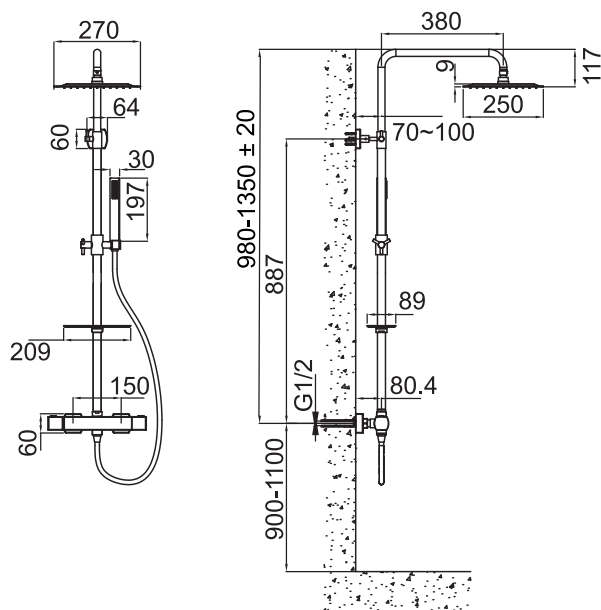

Steel Expression 2

Takduschset i rostfritt stål med tvålhylla. Temp-eratur- & tryckfalls-kompenserande termostat-blandare med Safe touch-funktion och integrerad omkastare. Två funktioner: takdusch och hand-dusch. Köp till badkar-spip. Finns även i 160 cc.

Art nr	RSK	Pris
20210	8282807	10595:-

Tekniska data:

CC 150, excentrar för CC 160 medföljer
Justerbar duschstång: 980-1350 mm (± 20 mm)¹
Justerbart övre väggfäste: CC 70-129 mm från väggen
Duschslang: 1,5 m
Takdusch: 250x270 mm (BxD)
Hyllmått: 90x210 mm (BxD)

¹För eventuellt justerade mått, besök www.primy.se/ termostatblandare

MÅTT