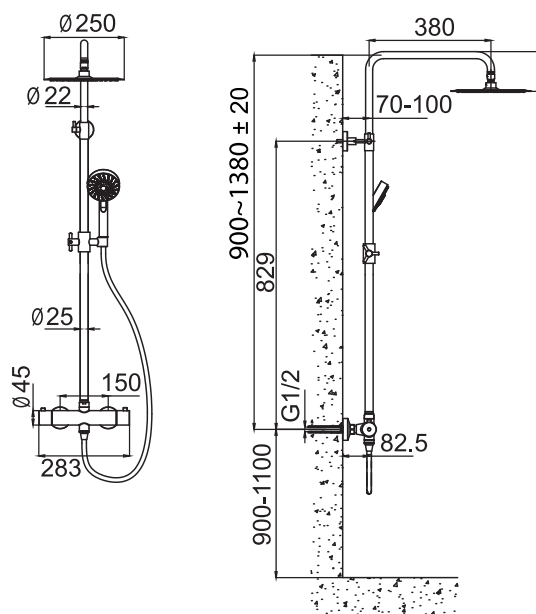

Steel Pleasure 2 Shadow

Takduschset i rostfritt stål. Termostatblandare med integrerad omkastare. Slang anti-twist. Två funktioner: takdusch och handdusch.

Art nr	RSK	Pris
20018	8282879	15995:-

Tekniska data:

CC 150, excentrar för CC 160 medföljer
Justerbar duschstång: 900-1380 mm (± 20 mm)¹
Justerbart övre väggfäste: CC 70-129 mm från väggen
Duschslang: 1,5 m
Takdusch: $\varnothing 250$ mm
Cylindrisk handdusch

¹För eventuellt justerade mått, besök www.primy.se/ termostatblandare

MÅTT