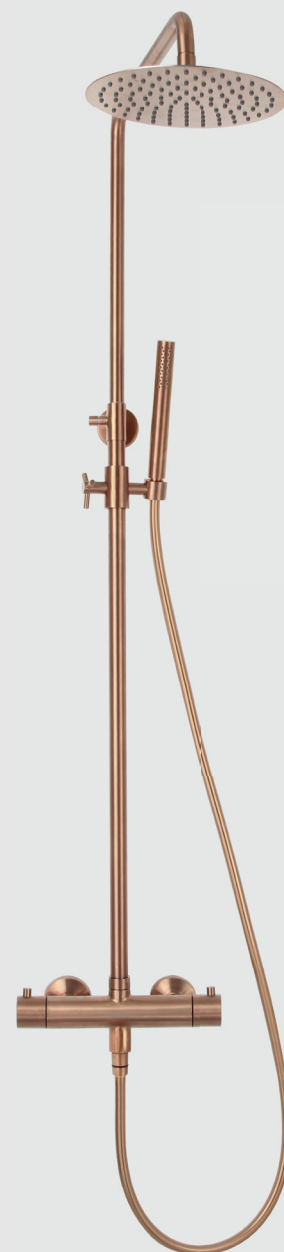

Steel Pleasure 2 Amber

Takduschset i rostfritt stål. Termostatblandare med integrerad omkastare. Slang anti-twist. Två funktioner: takdusch och handdusch.

Art nr	RSK	Pris
20017	8282846	13495:-

Tekniska data:

CC 150, excentrar för CC 160 medföljer
Justerbar duschstång: 900-1380 mm (± 20 mm)¹
Justerbart övre väggfäste: CC 70-129 mm från väggen
Duschslang: 1,5 m
Takdusch: Ø250 mm
Cylindrisk handdusch

¹För eventuellt justerade mått, besök www.primy.se/ termostatblandare

MÅTT

Typgodkännande nr: 1354 - 1356