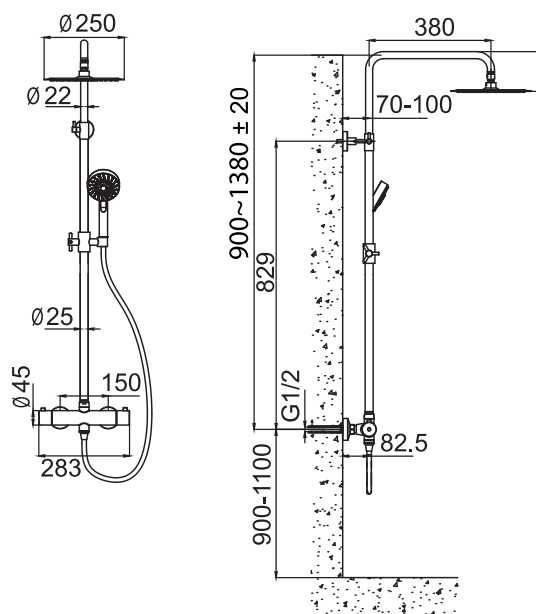

Steel Pleasure 2 Amber

Takduschset i rostfritt stål. Termostatblandare med integrerad omkastare. Slang anti-twist. Två funktioner: takdusch och handdusch.

Art nr	RSK	Pris
20017	8282846	13495:-

Tekniska data:

CC 150, excentrar för CC 160 medföljer
Justerbar duschstång: 900-1380 mm (± 20 mm)¹
Justerbart övre väggfäste: CC 70-129 mm från väggen
Duschslang: 1,5 m
Takdusch: Ø250 mm
Cylindrisk handdusch

¹För eventuellt justerade mått, besök www.primy.se/ termostatblandare

MÅTT

Typgodkännande nr: 1354 - 1356